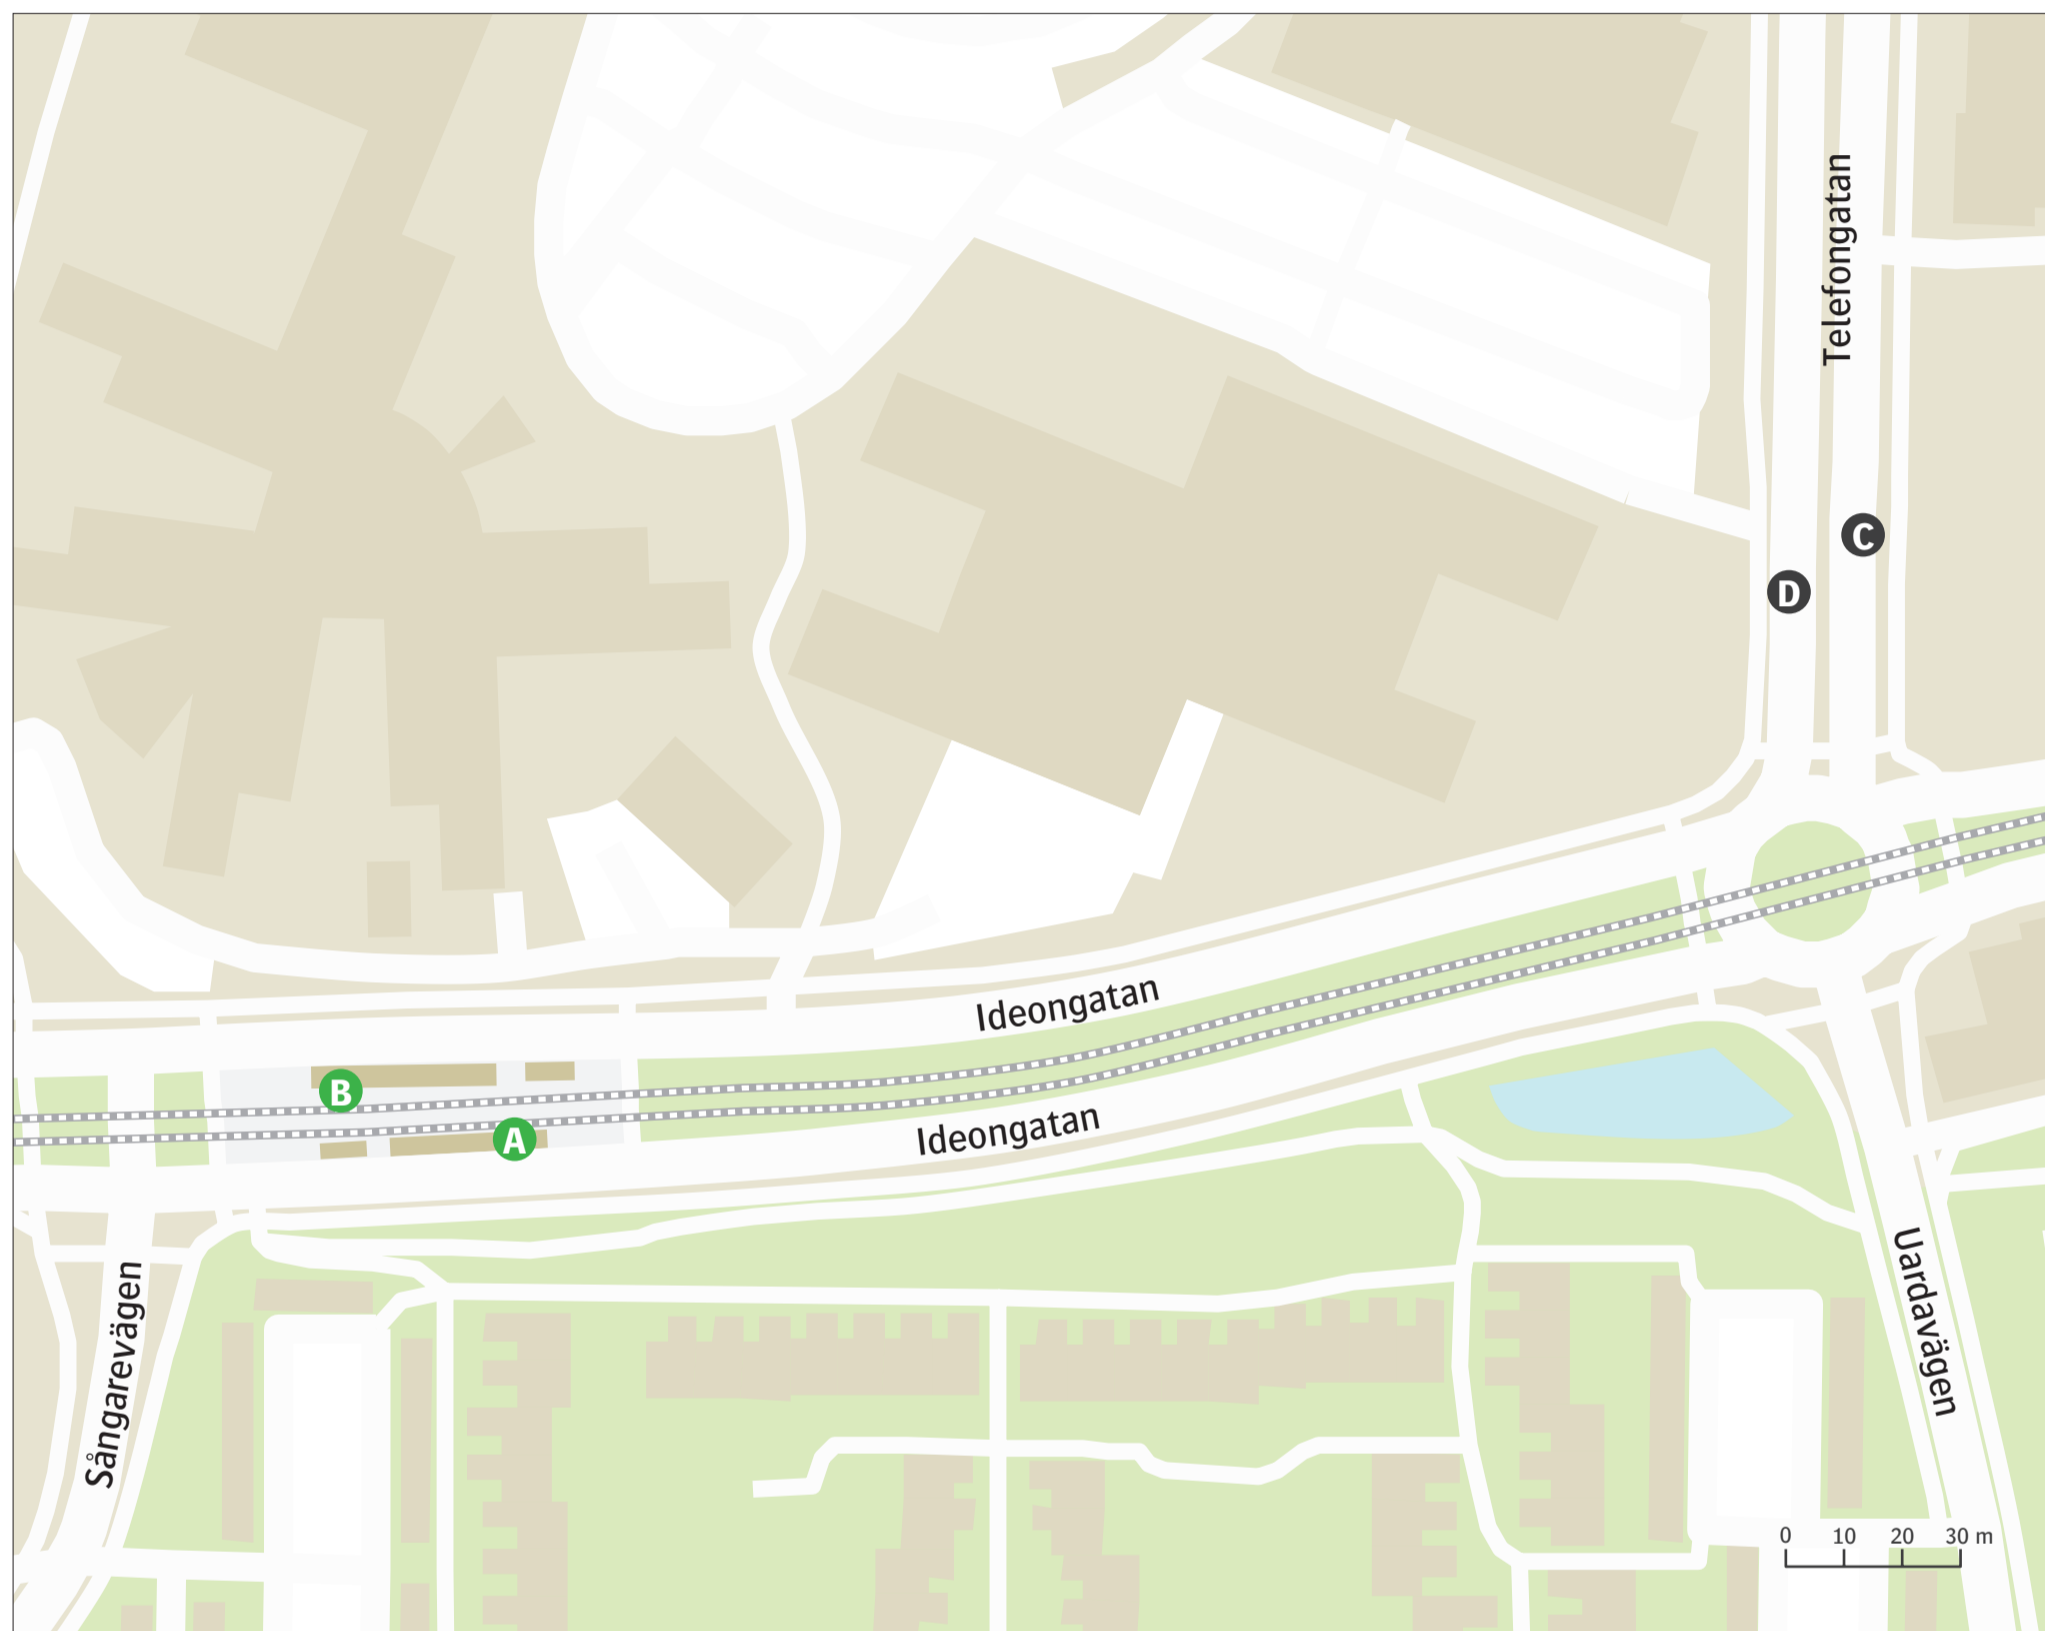

Lund Telefonplan

Uppdaterad december 2023

Spårvagn

- ESS
- Lund C

Ersättningstrafik

När tåg ersätts med buss avgår den från markerad hållplats.
When there is a rail replacement bus service, it departs from the indicated stop.