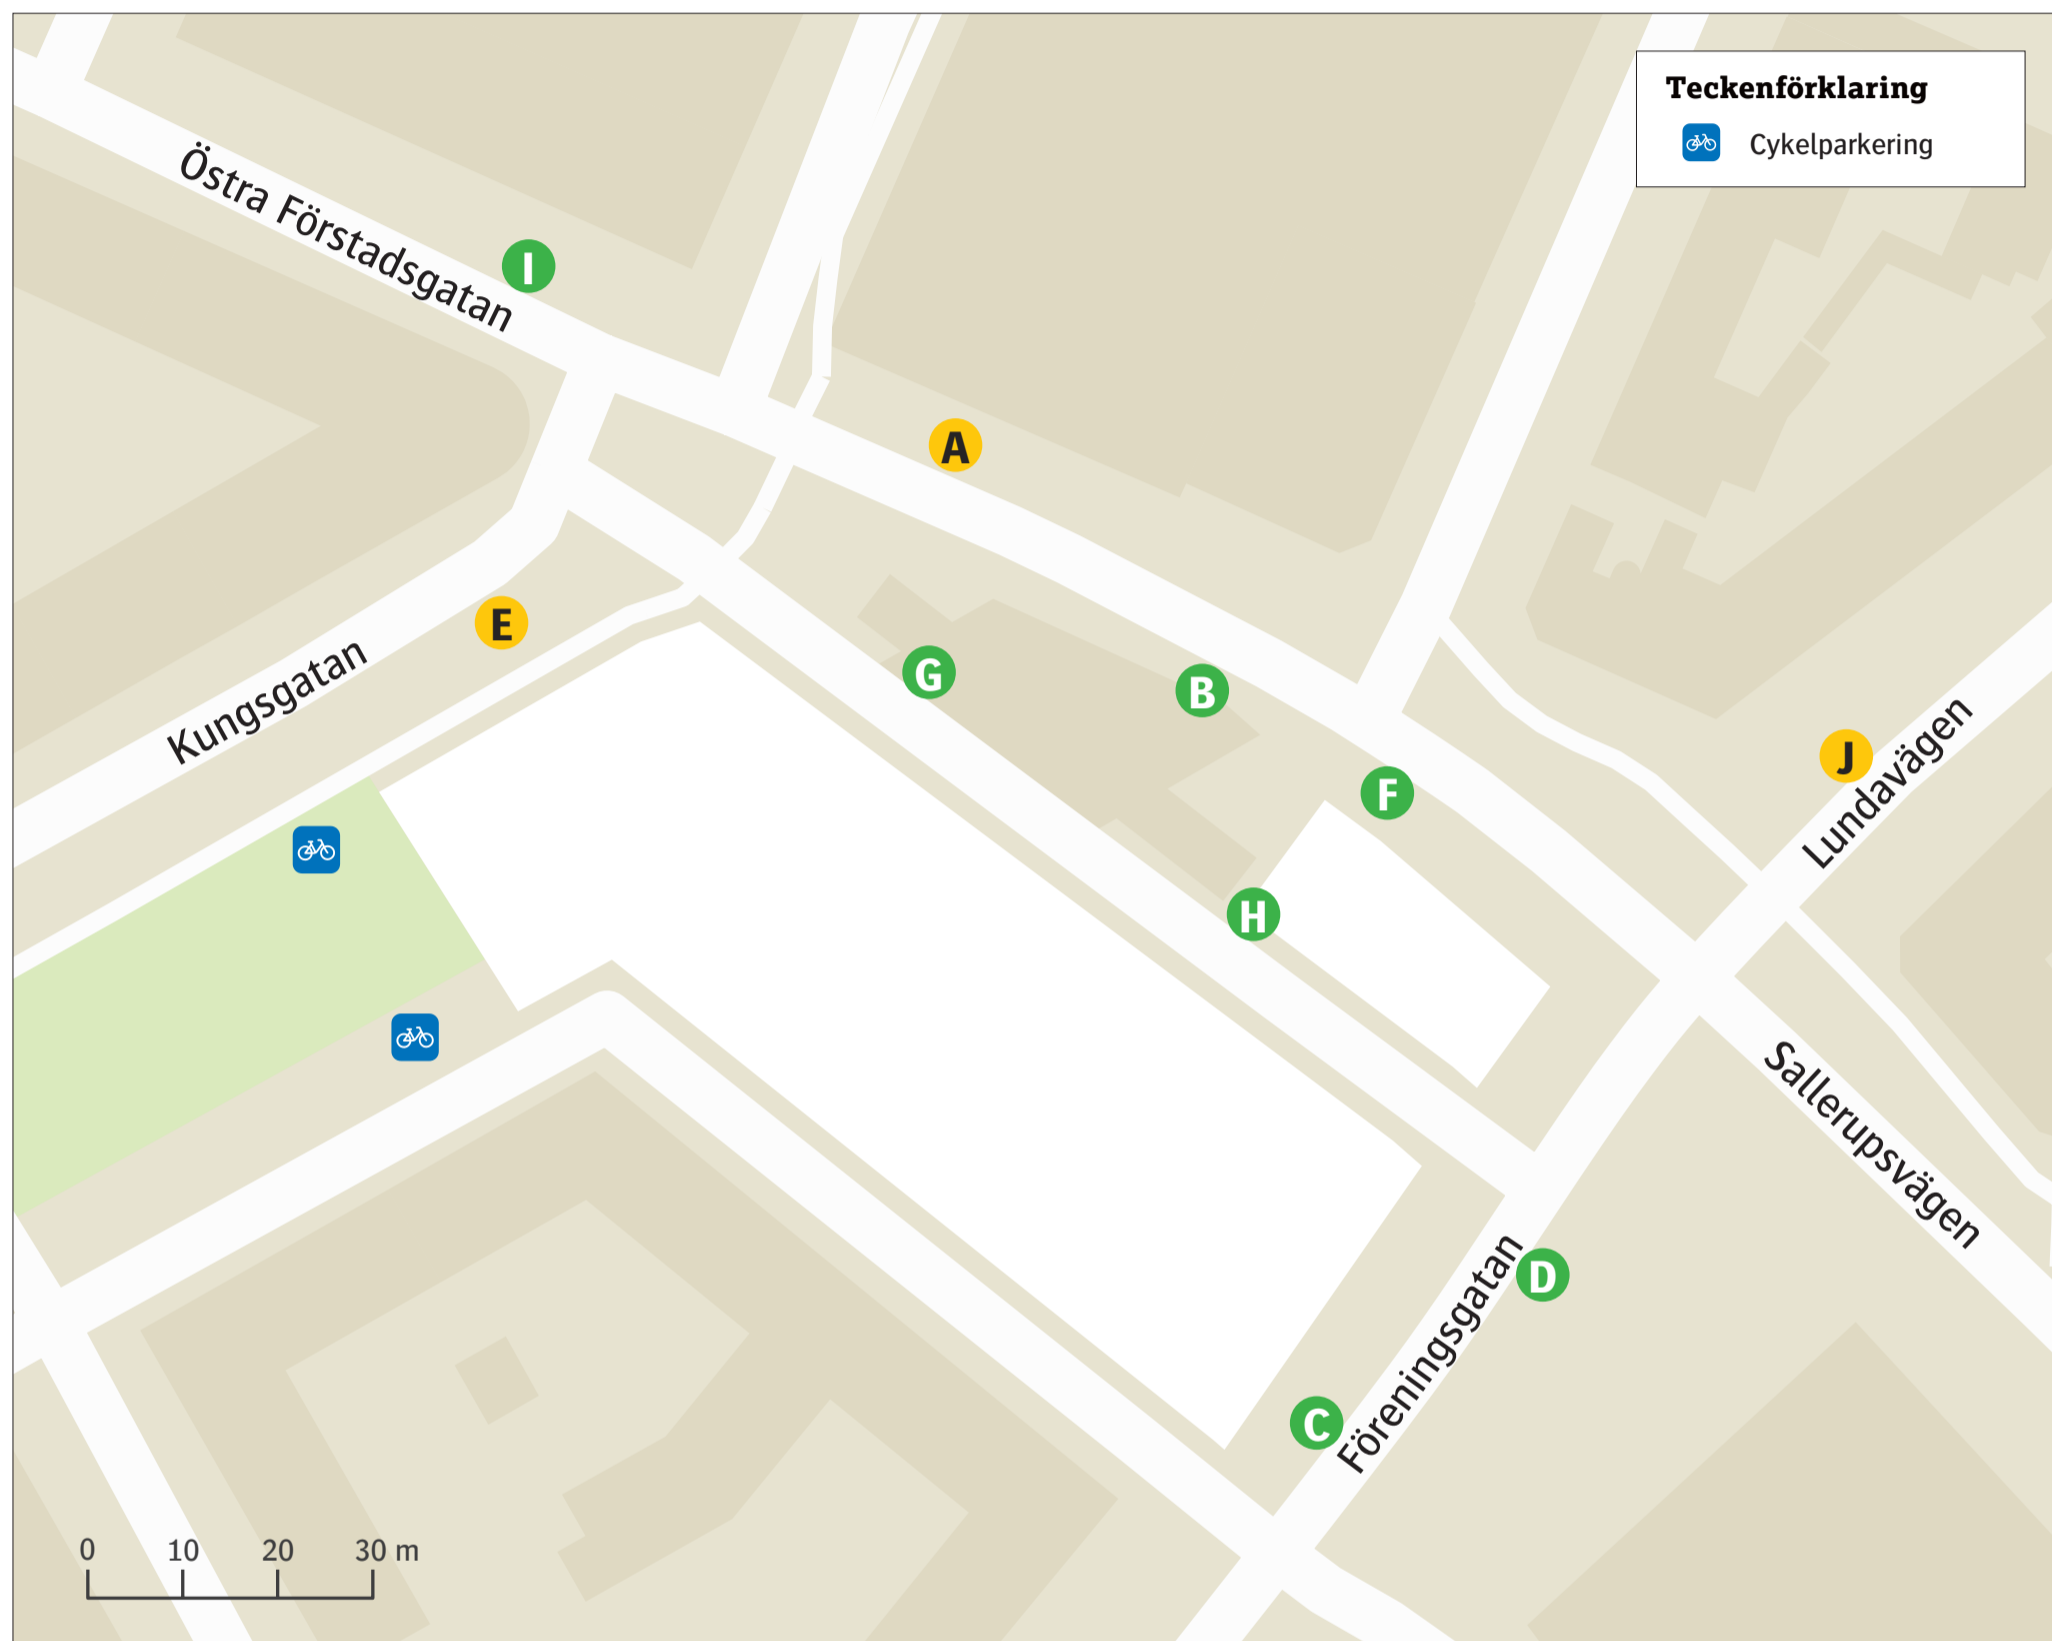

# Malmö Värnhem

Uppdaterad mars 2024

**Teckenförklaring**  
 Cykelparkering

## Stadsbuss

- 3** Ringlinjen mot Malmö C. . . . . **I**
- 3** Ringlinjen mot Södervärn . . . . . **F**
- 4** Bunkeflostrand. . . . . **G**
- 4** Segevång. . . . . **B**
- 6** Klagshamn . . . . . **C**
- 6** Toftanäs . . . . . **D**
- 9** Ön . . . . . **G**
- 9** Endast avstigande . . . . . **H**
- 31** Svågertorp . . . . . **B**
- 31** Mellersta hamnen . . . . . **G**
- 34** Sibbarp . . . . . **C**
- 34** Bernstorp. . . . . **D**

## Regionbuss

- |                                                 |                                               |
|-------------------------------------------------|-----------------------------------------------|
| <b>130</b> Lund . . . . . <b>E</b>              | <b>150</b> Klågerup . . . . . <b>E</b>        |
| <b>131</b> Lund . . . . . <b>E</b>              | <b>150</b> Vellinge. . . . . <b>A</b>         |
| <b>132</b> Löddeköpinge . . . . . <b>E</b>      | <b>168</b> Lund Brunnhög V . . . . . <b>E</b> |
| <b>134</b> Löddeköpinge . . . . . <b>E</b>      | <b>169</b> Lund . . . . . <b>E</b>            |
| <b>139</b> Lund . . . . . <b>E</b>              | <b>171</b> Lund . . . . . <b>E</b>            |
| <b>139</b> Endast avstigande . . . . . <b>J</b> | <b>174</b> Dalby . . . . . <b>E</b>           |
| <b>148</b> Torup . . . . . <b>E</b>             | <b>175</b> Flyinge . . . . . <b>E</b>         |