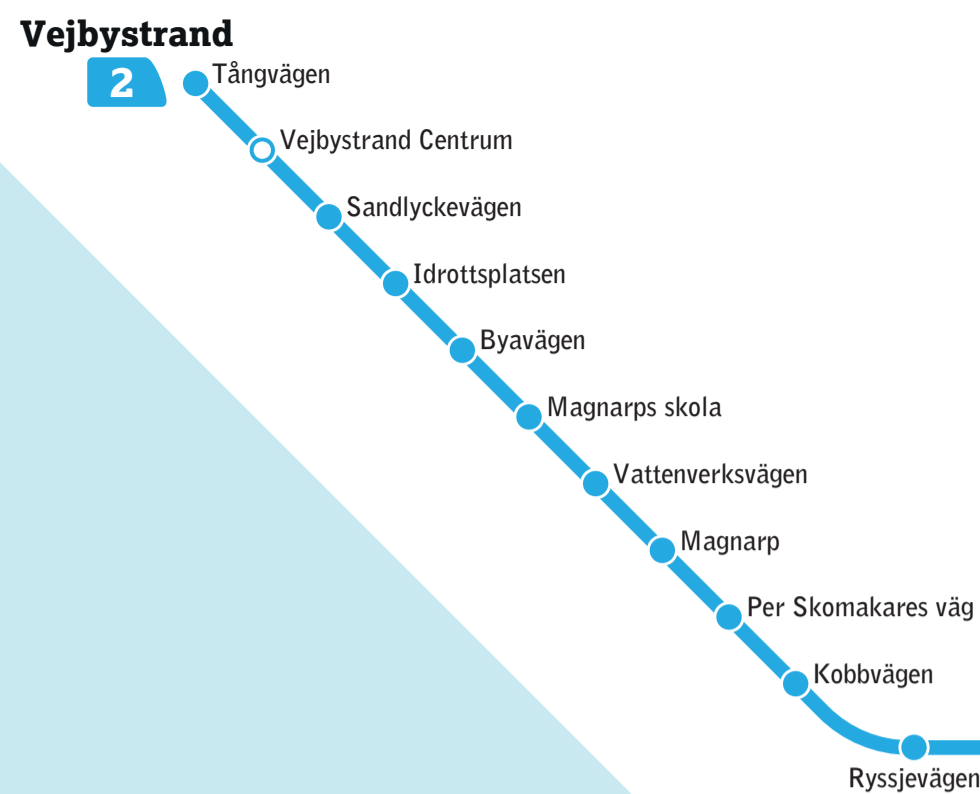

Välkommen ombord på Ängelholm stadsbuss

- Stadsbuss**
- 1 Midgård–Stationen–Kulltorp
 - 2 Vejbystrand–Skålderviken–Stationen
 - 3 Pomona–Stationen–Kroneslätt
 - 4 Klitterhus–Stationen–Nyhem
- Hållplats anpassad för rörelsehindrade och synskadade
 - Ej anpassad hållplats