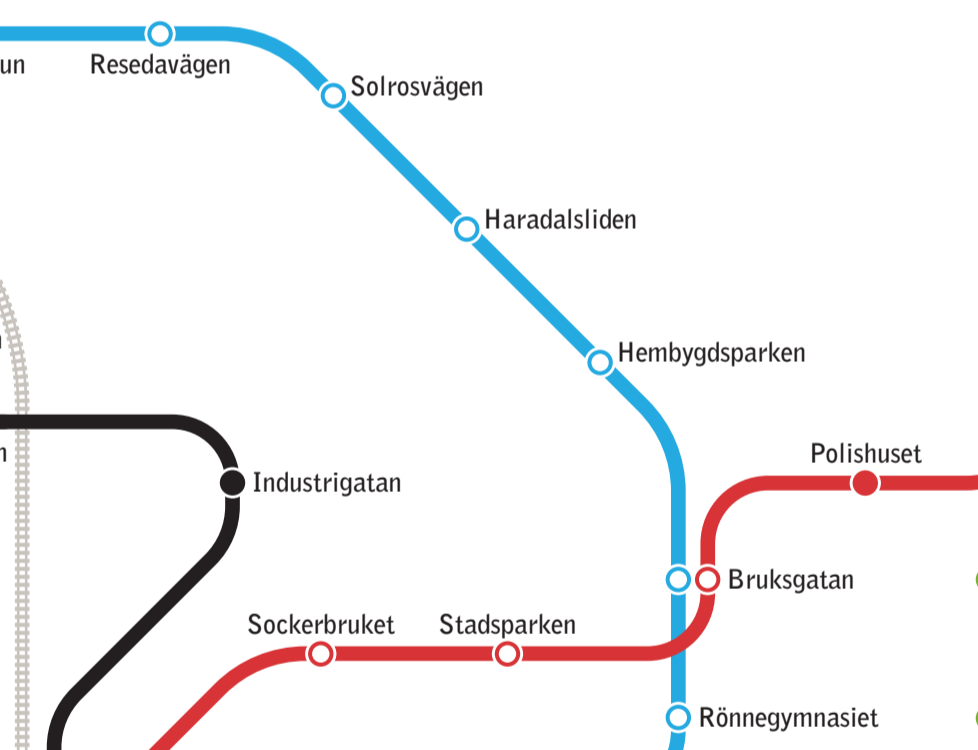

Välkommen ombord på Ängelholm stadsbuss

- Stadsbuss**
- 1 Midgård–Stationen–Kulltorp
 - 2 Vejbystrand–Skålderviken–Stationen
 - 3 Pomona–Stationen–Kroneslätt
 - 4 Klitterhus–Stationen–Nyhem
- Hållplats anpassad för rörelsehindrade och synskadade
 - Ej anpassad hållplats