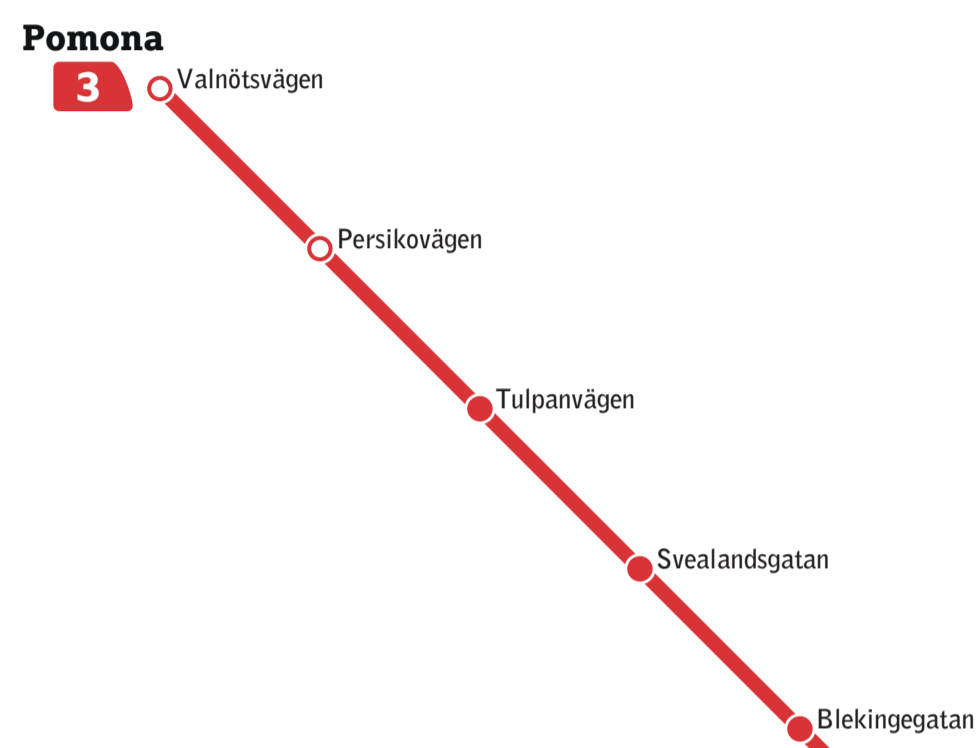

Välkommen ombord på Ängelholm stadsbuss

- Stadsbuss**
- 1 Midgård–Stationen–Kulltorp
 - 2 Vejbystrand–Skålderviken–Stationen
 - 3 Pomona–Stationen–Kroneslätt
 - 4 Klitterhus–Stationen–Nyhem
- Hållplats anpassad för rörelsehindrade och synskadade
 - Ej anpassad hållplats