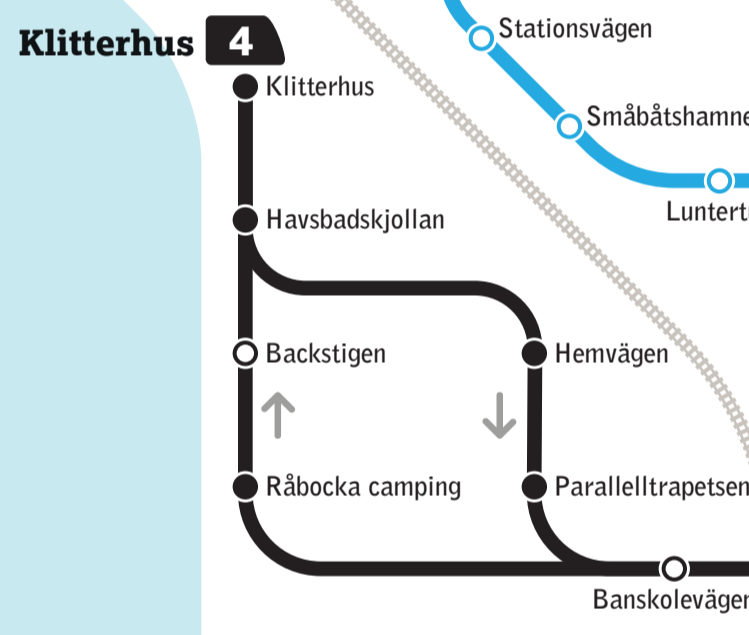

Välkommen ombord på Ängelholm stadsbuss

- Stadsbuss**
- 1 Midgård–Stationen–Kulltorp
 - 2 Vejbystrand–Skålderviken–Stationen
 - 3 Pomona–Stationen–Kroneslätt
 - 4 Klitterhus–Stationen–Nyhem
- Hållplats anpassad för rörelsehindrade och synskadade
 - Ej anpassad hållplats