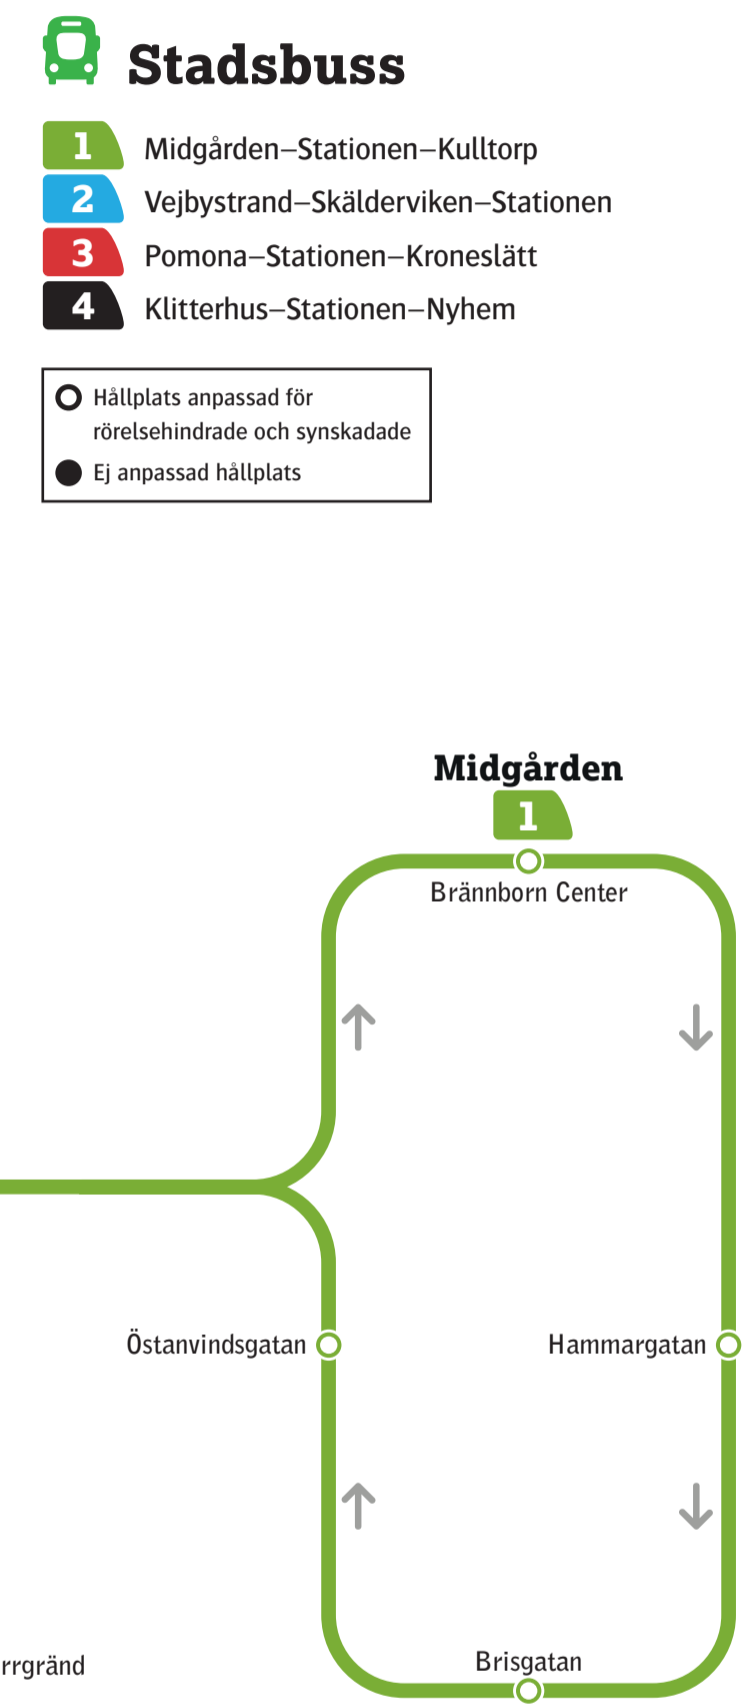

Välkommen ombord på Ängelholm stadsbuss

- Stadsbuss**
- 1 Midgård–Stationen–Kulltorp
 - 2 Vejbystrand–Skålderviken–Stationen
 - 3 Pomona–Stationen–Kroneslätt
 - 4 Klitterhus–Stationen–Nyhem
- Hållplats anpassad för rörelsehindrade och synskadade
 - Ej anpassad hållplats