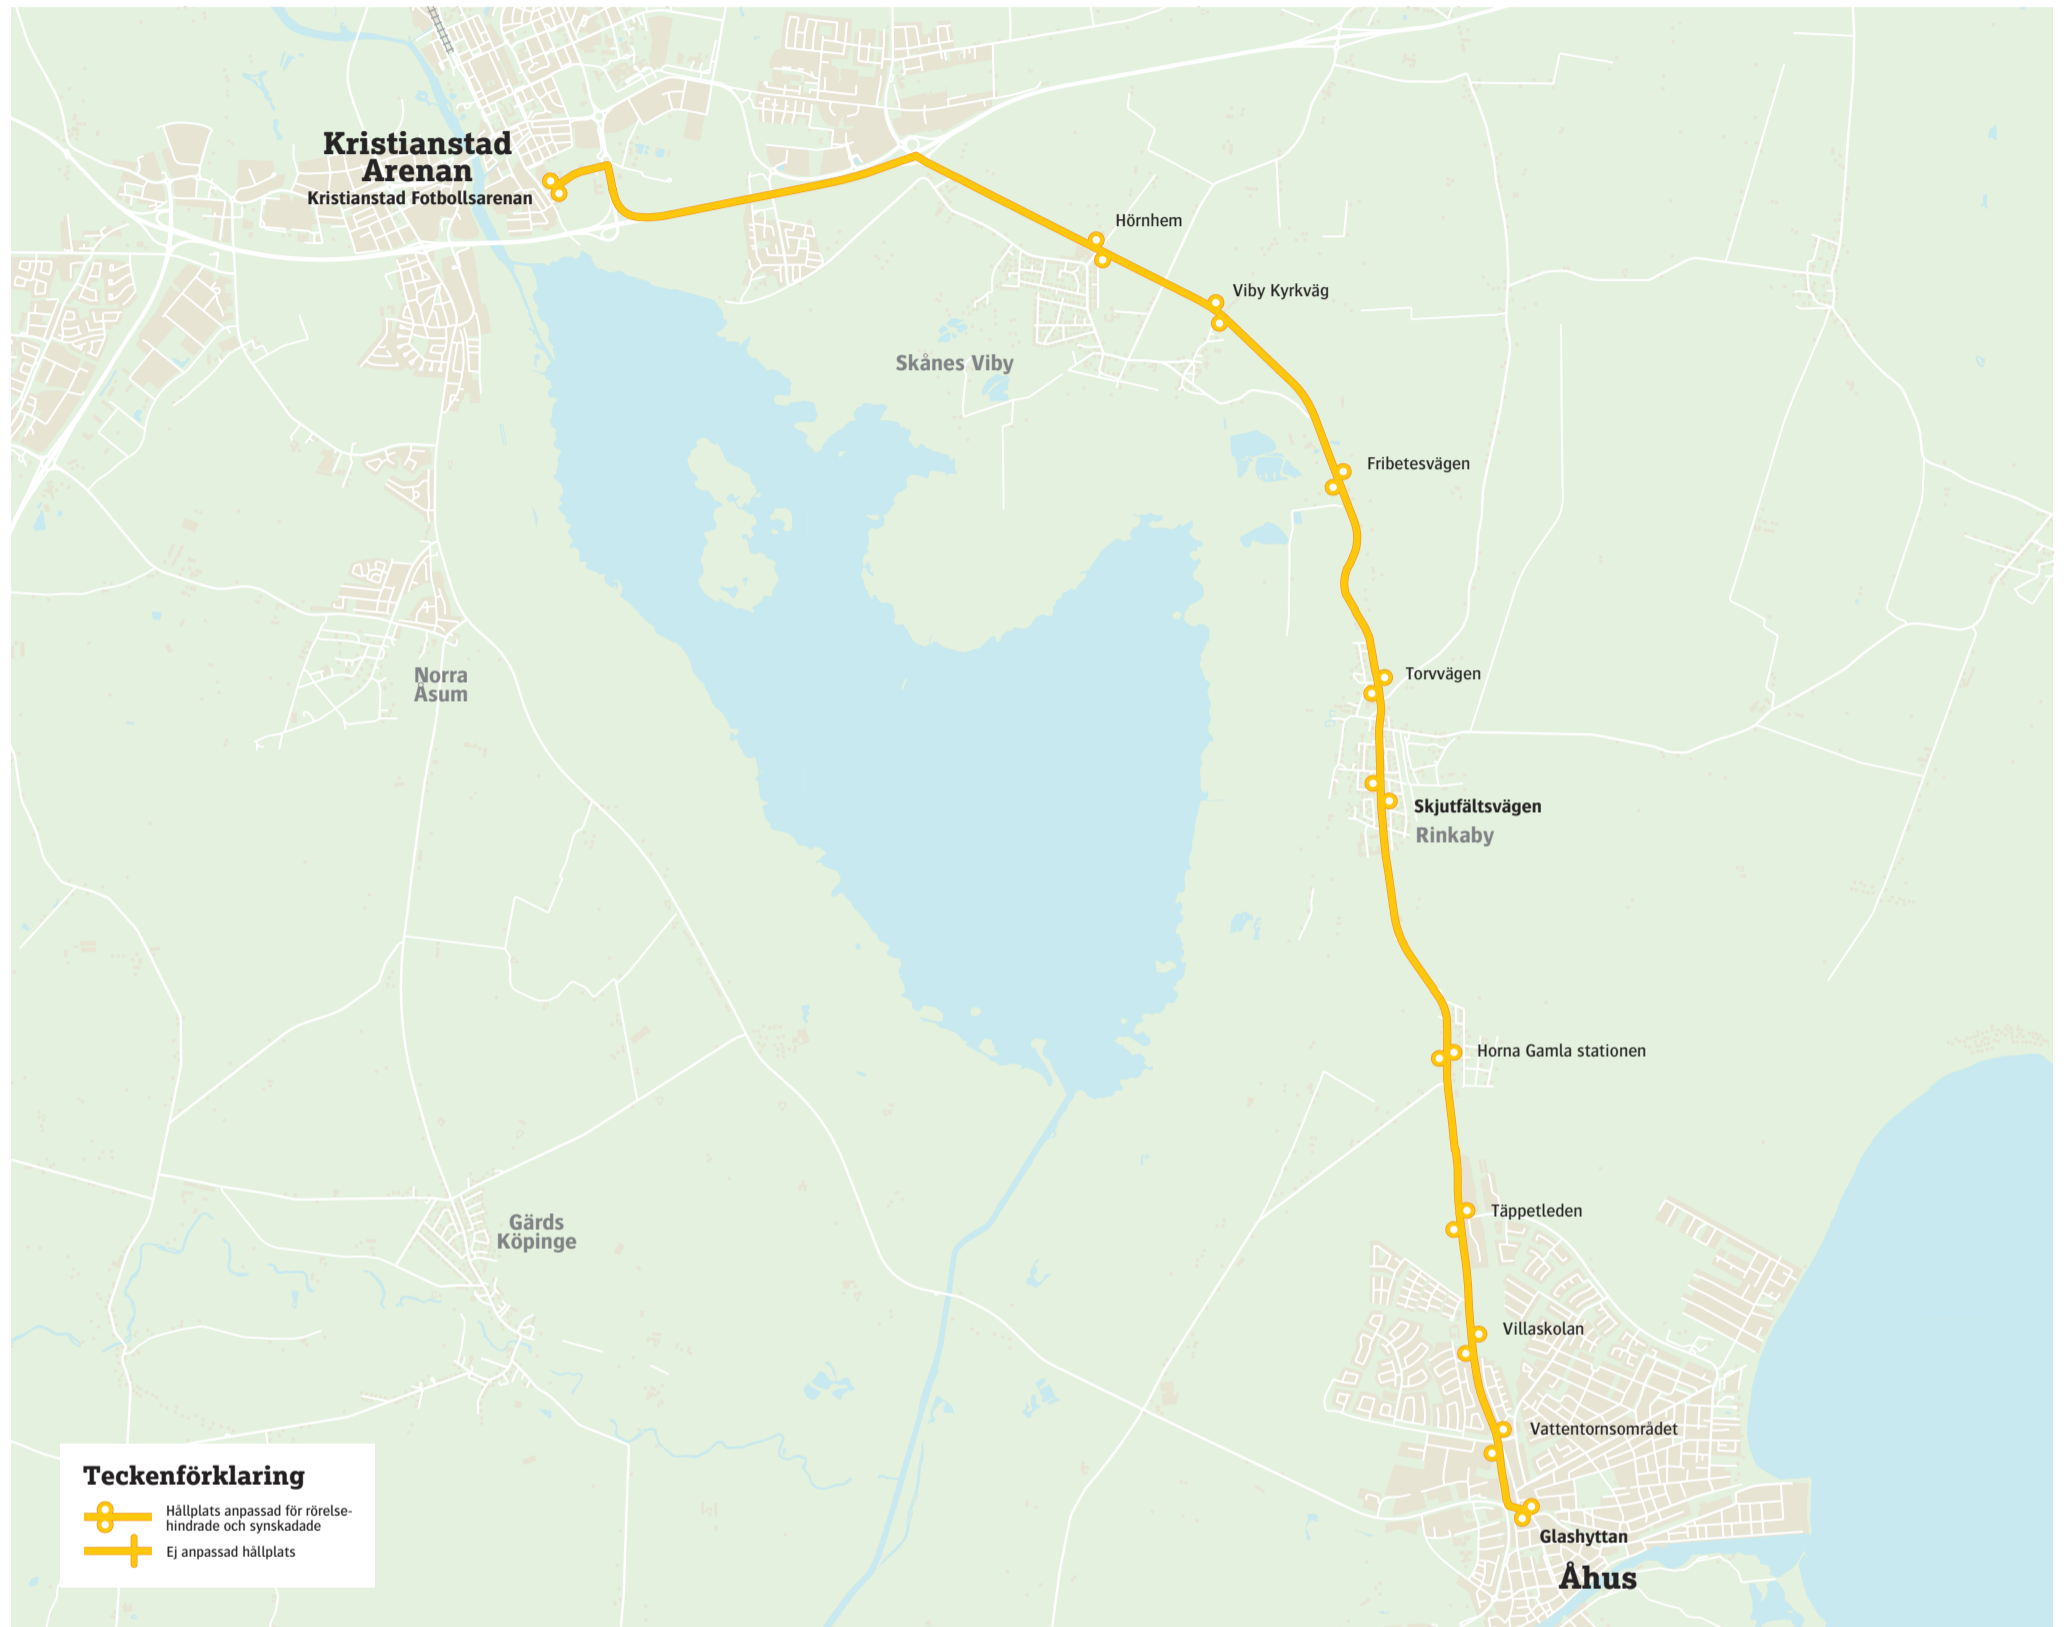

Ta bussen till Arenan

Uppdaterad december 2023

Hela vägen till målet – ta 84:an till matchen!

Linje 84 går till IFK Kristianstads hemmamatcher i Handbollsligan.

Bussarna anländer till Arenan 45 min innan matchstart.

Från Arenan går bussarna tillbaka samma linjesträckor 20 min efter slutsignalen.

Bussarna anländer och avgår från hållplats Fotbollsarenan.

Linje	Från	minuter före matchstart
84	Åhus Glashyttan	.65
	Rinkaby Skjutfältsvägen	.57