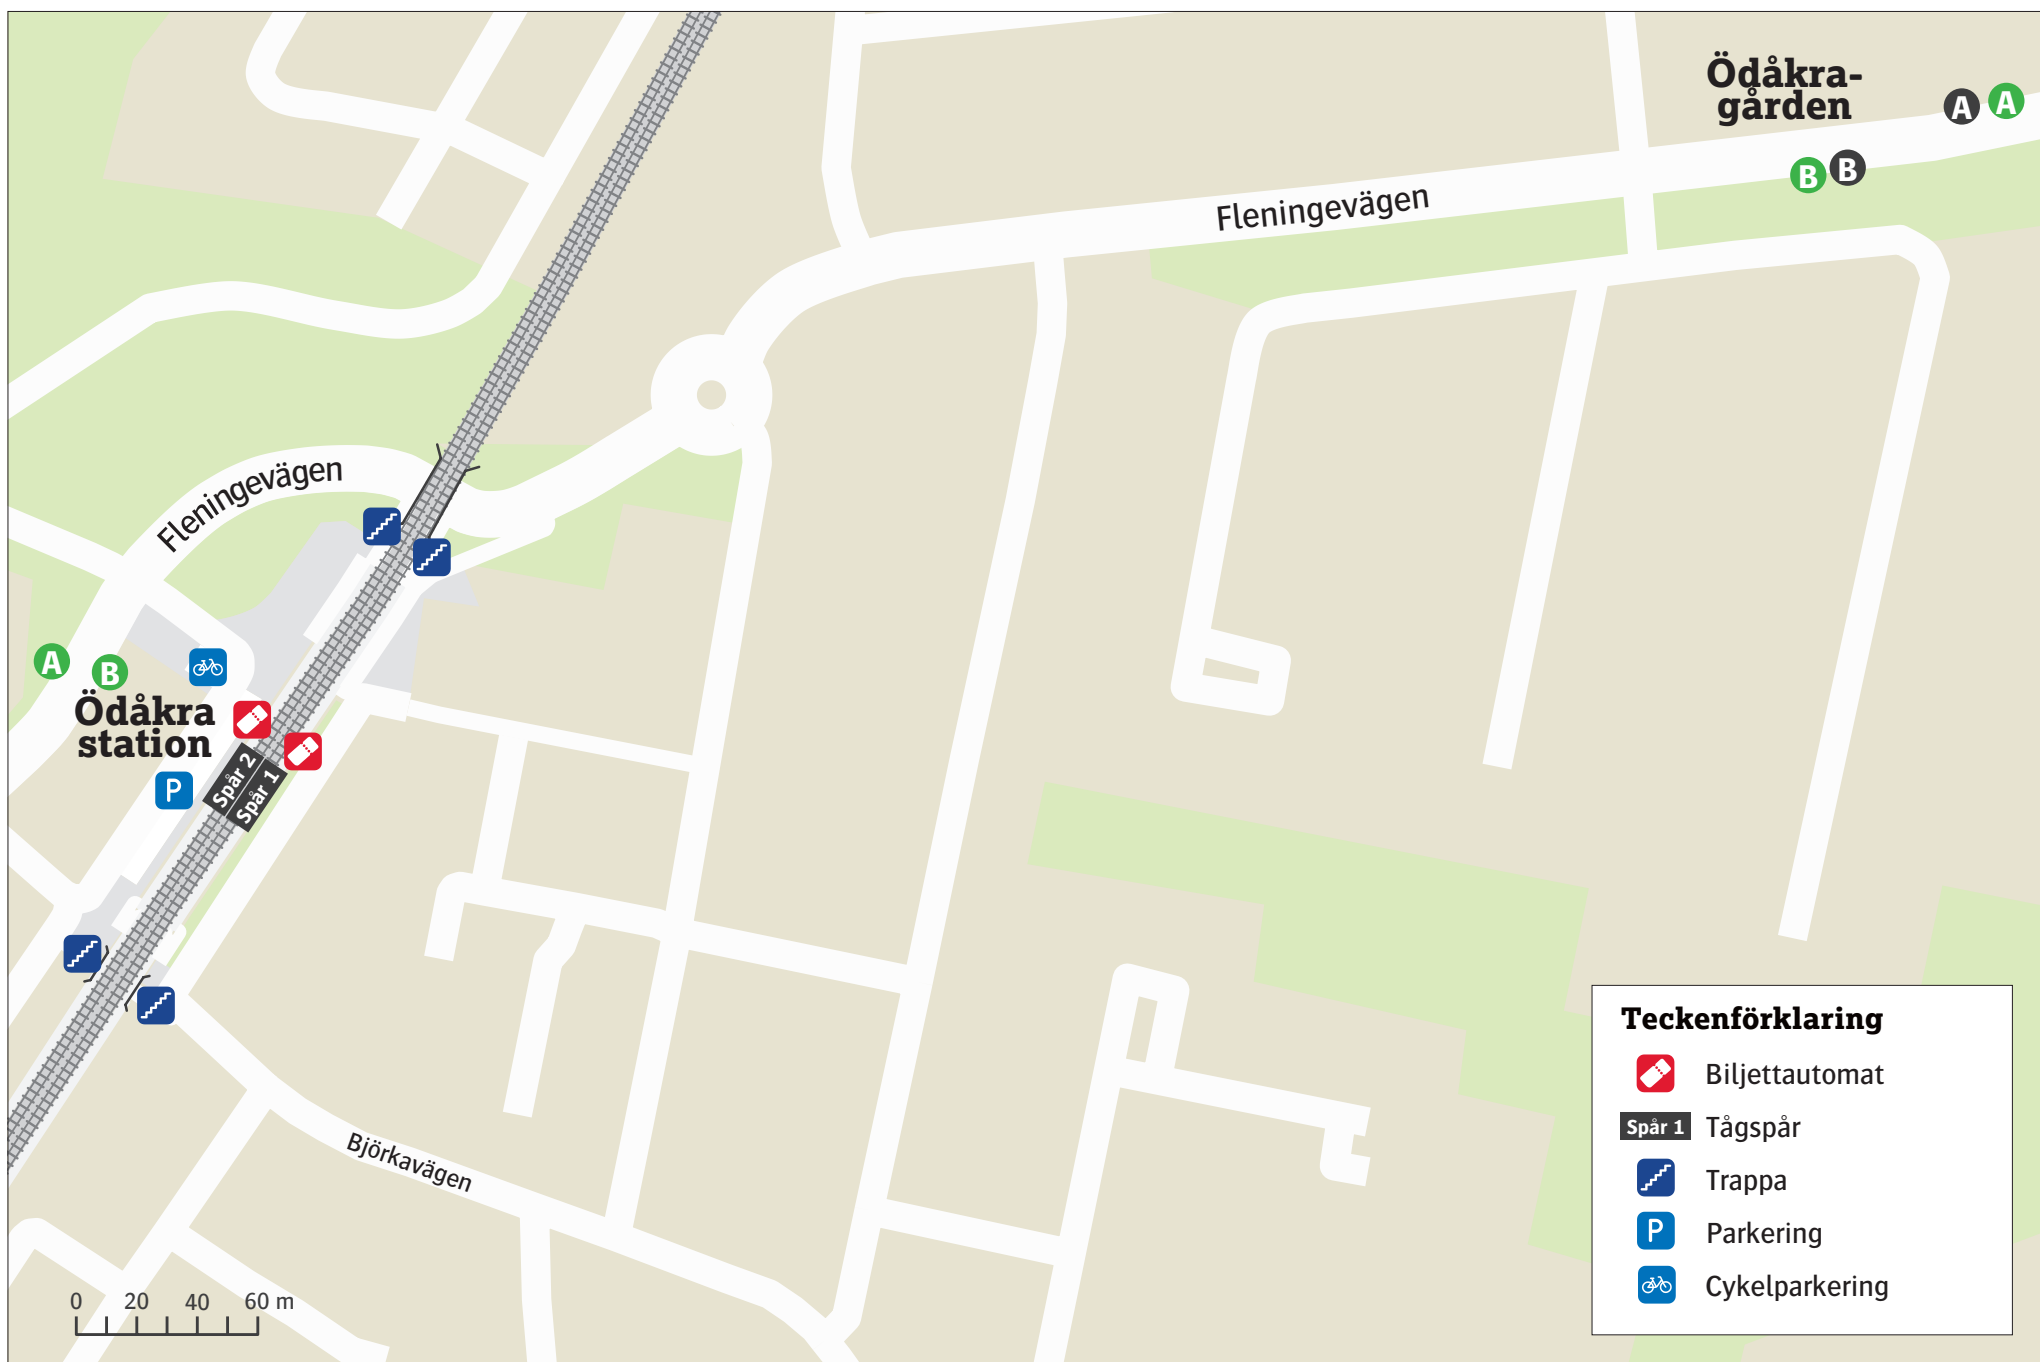

Ödåkra station

**Tillfällig flytt av ersättningshållplats
13 mars–30 april 2024**

Stadsbuss Ödåkra station

- 2 Ättekulla/Råå **B**
- 2 Ödåkra Spritan **A**

Stadsbuss Ödåkragården

- 2 Ättekulla/Råå **B**
- 2 Ödåkra Spritan **A**

Ersättningstrafik Ödåkragården

När tåg ersätts med buss avgår den från markerad hållplats.

When there is a rail replacement bus service, it departs from the indicated stop.

- Halmstad **B**
- Helsingborg **A**