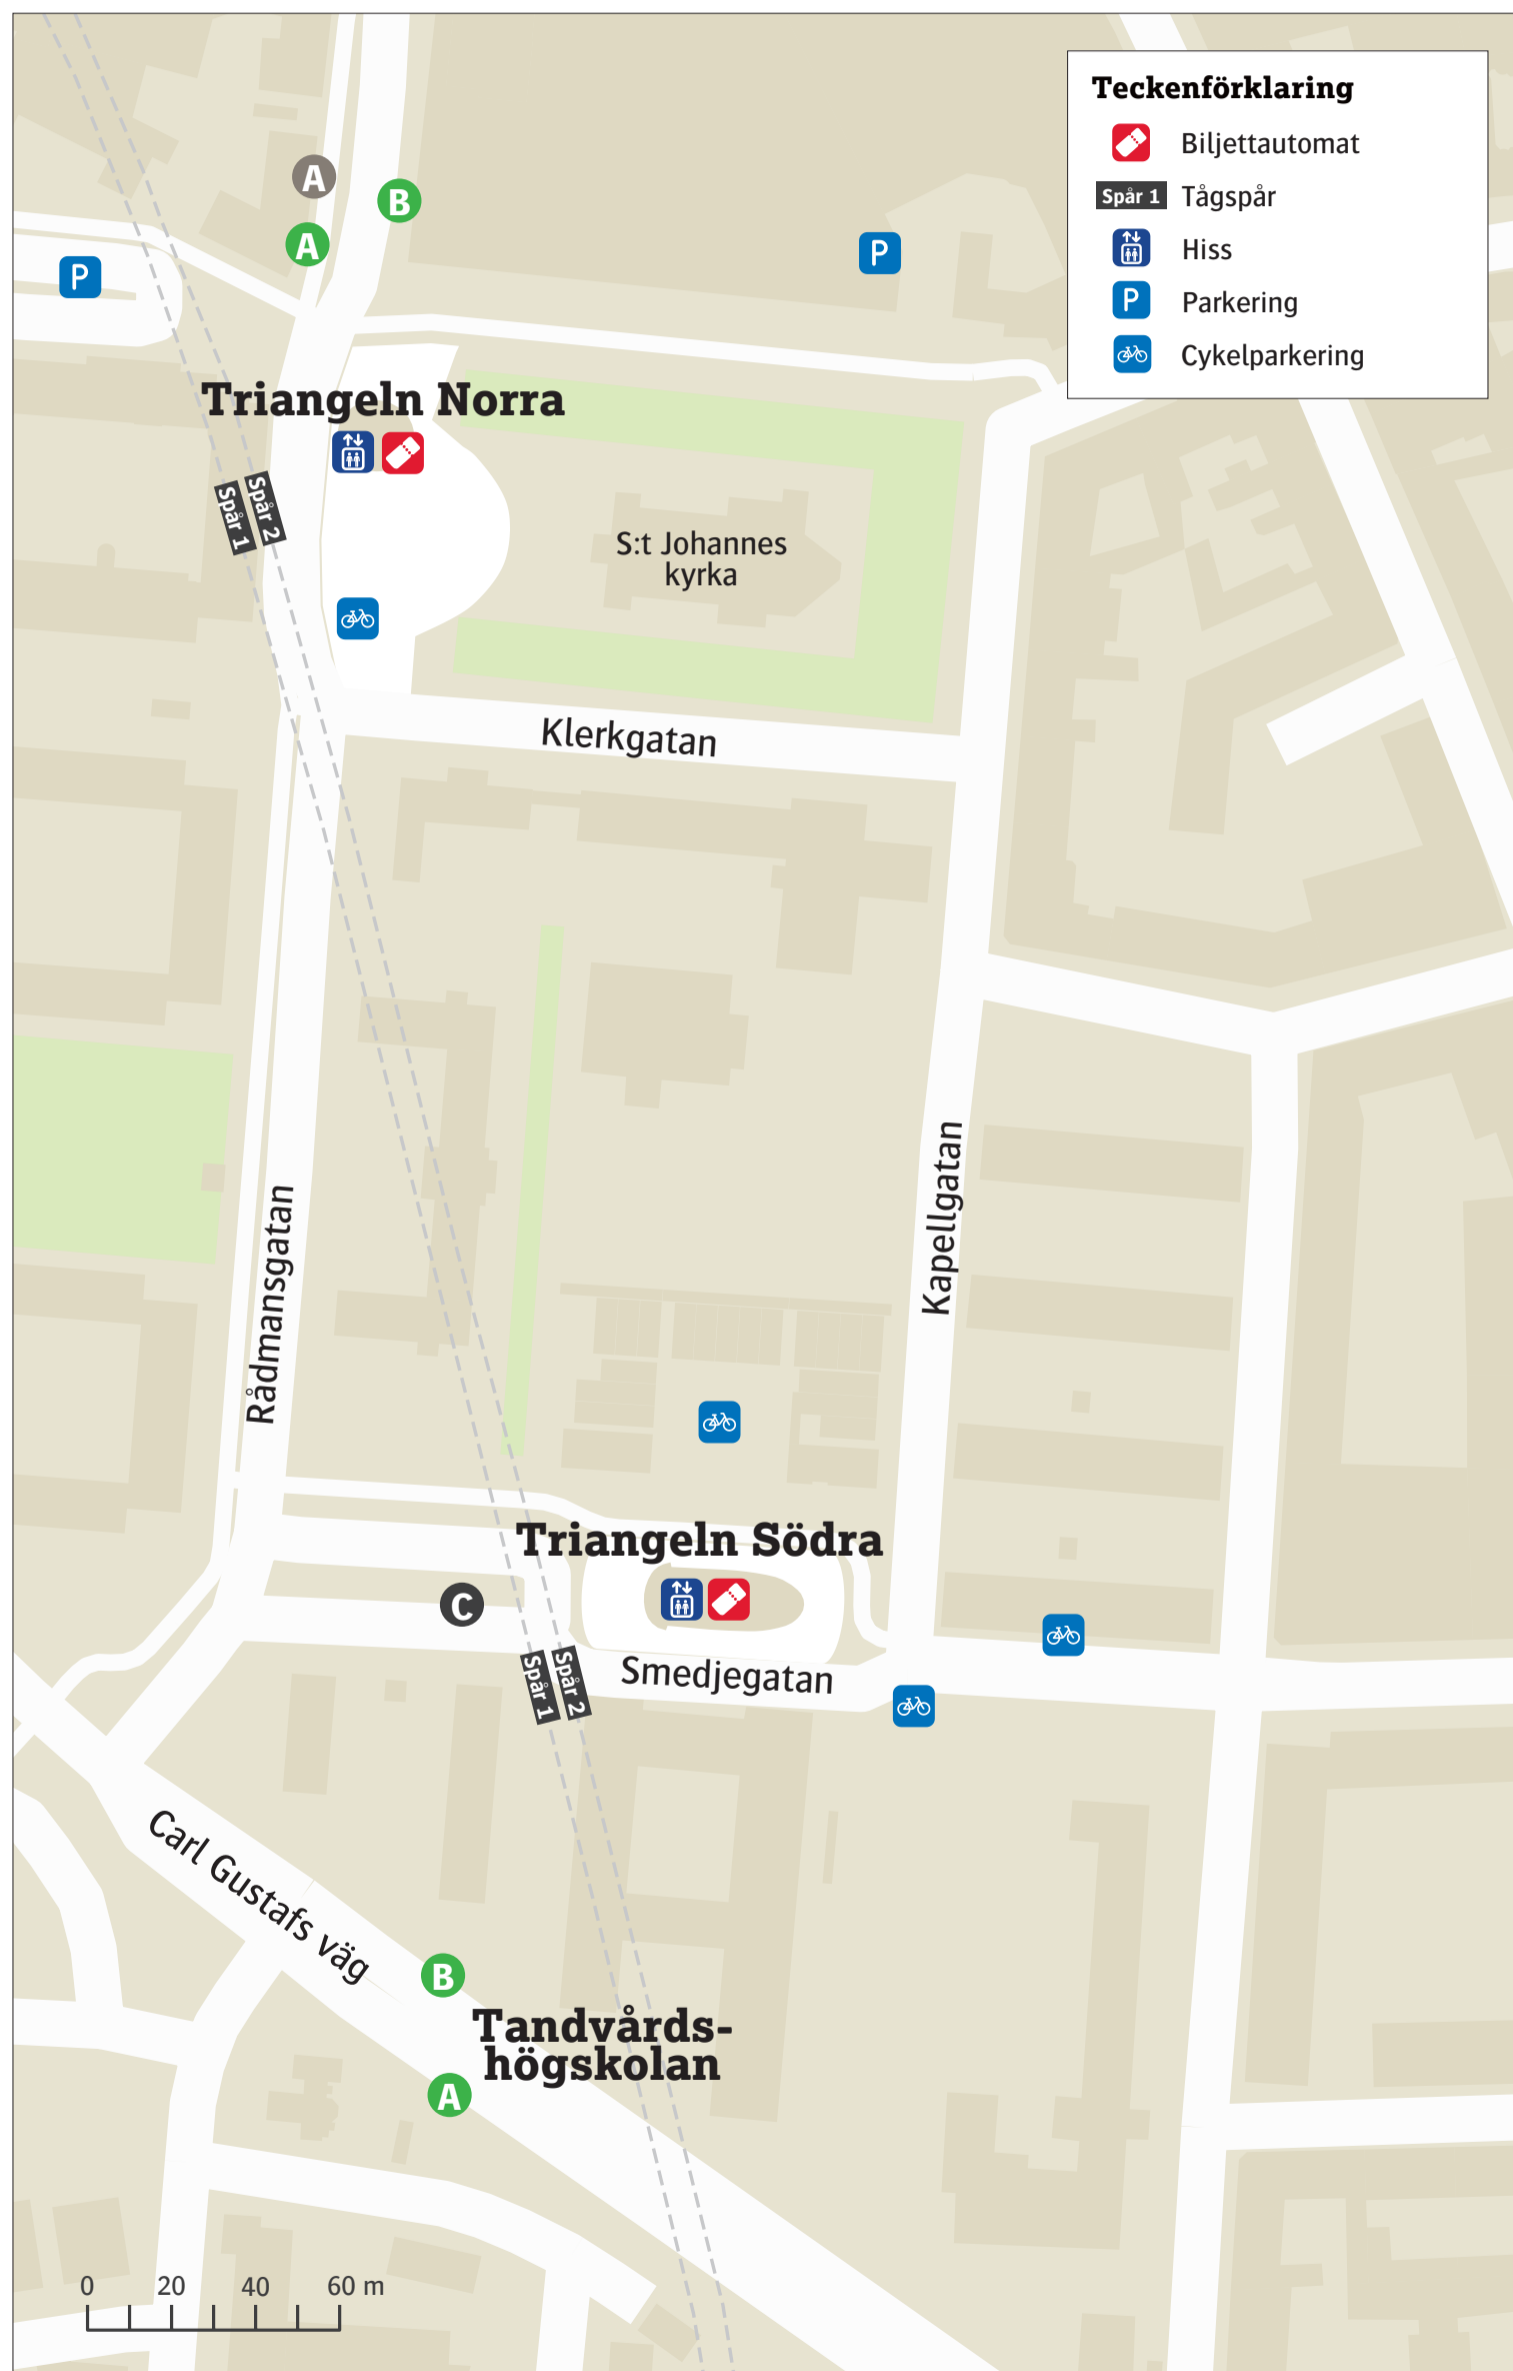

Malmö Triangeln

Uppdaterad december 2023

Stadsbuss Triangeln

1	Elinegård	B
1	Kristineberg	A
2	Kastanjegården	A
2	Malmö C	B
6	Klagshamn	A
6	Toftanäs	B
7	Svågertorp	A
7	Ön	B
8	Västra hamnen	B
8	Lindängen	A
35	Gustav Adolfs torg	B
35	Kvarnby	A

Övriga bussar Triangeln

Flygbuss Malmö Airport	A
----------------------------------	---

Stadsbuss Tandvårdshögskolan

1	Elinegård	B
1	Kristineberg	A
2	Kastanjegården	A
2	Malmö C	B
3	Ringlinjen mot Erikslust	B
3	Ringlinjen mot Värnhem	A
6	Klagshamn	A
6	Toftanäs	B
7	Svågertorp	A
7	Ön	B
8	Västra hamnen	B
8	Lindängen	A
35	Gustav Adolf torg	B
35	Kvarnby	A