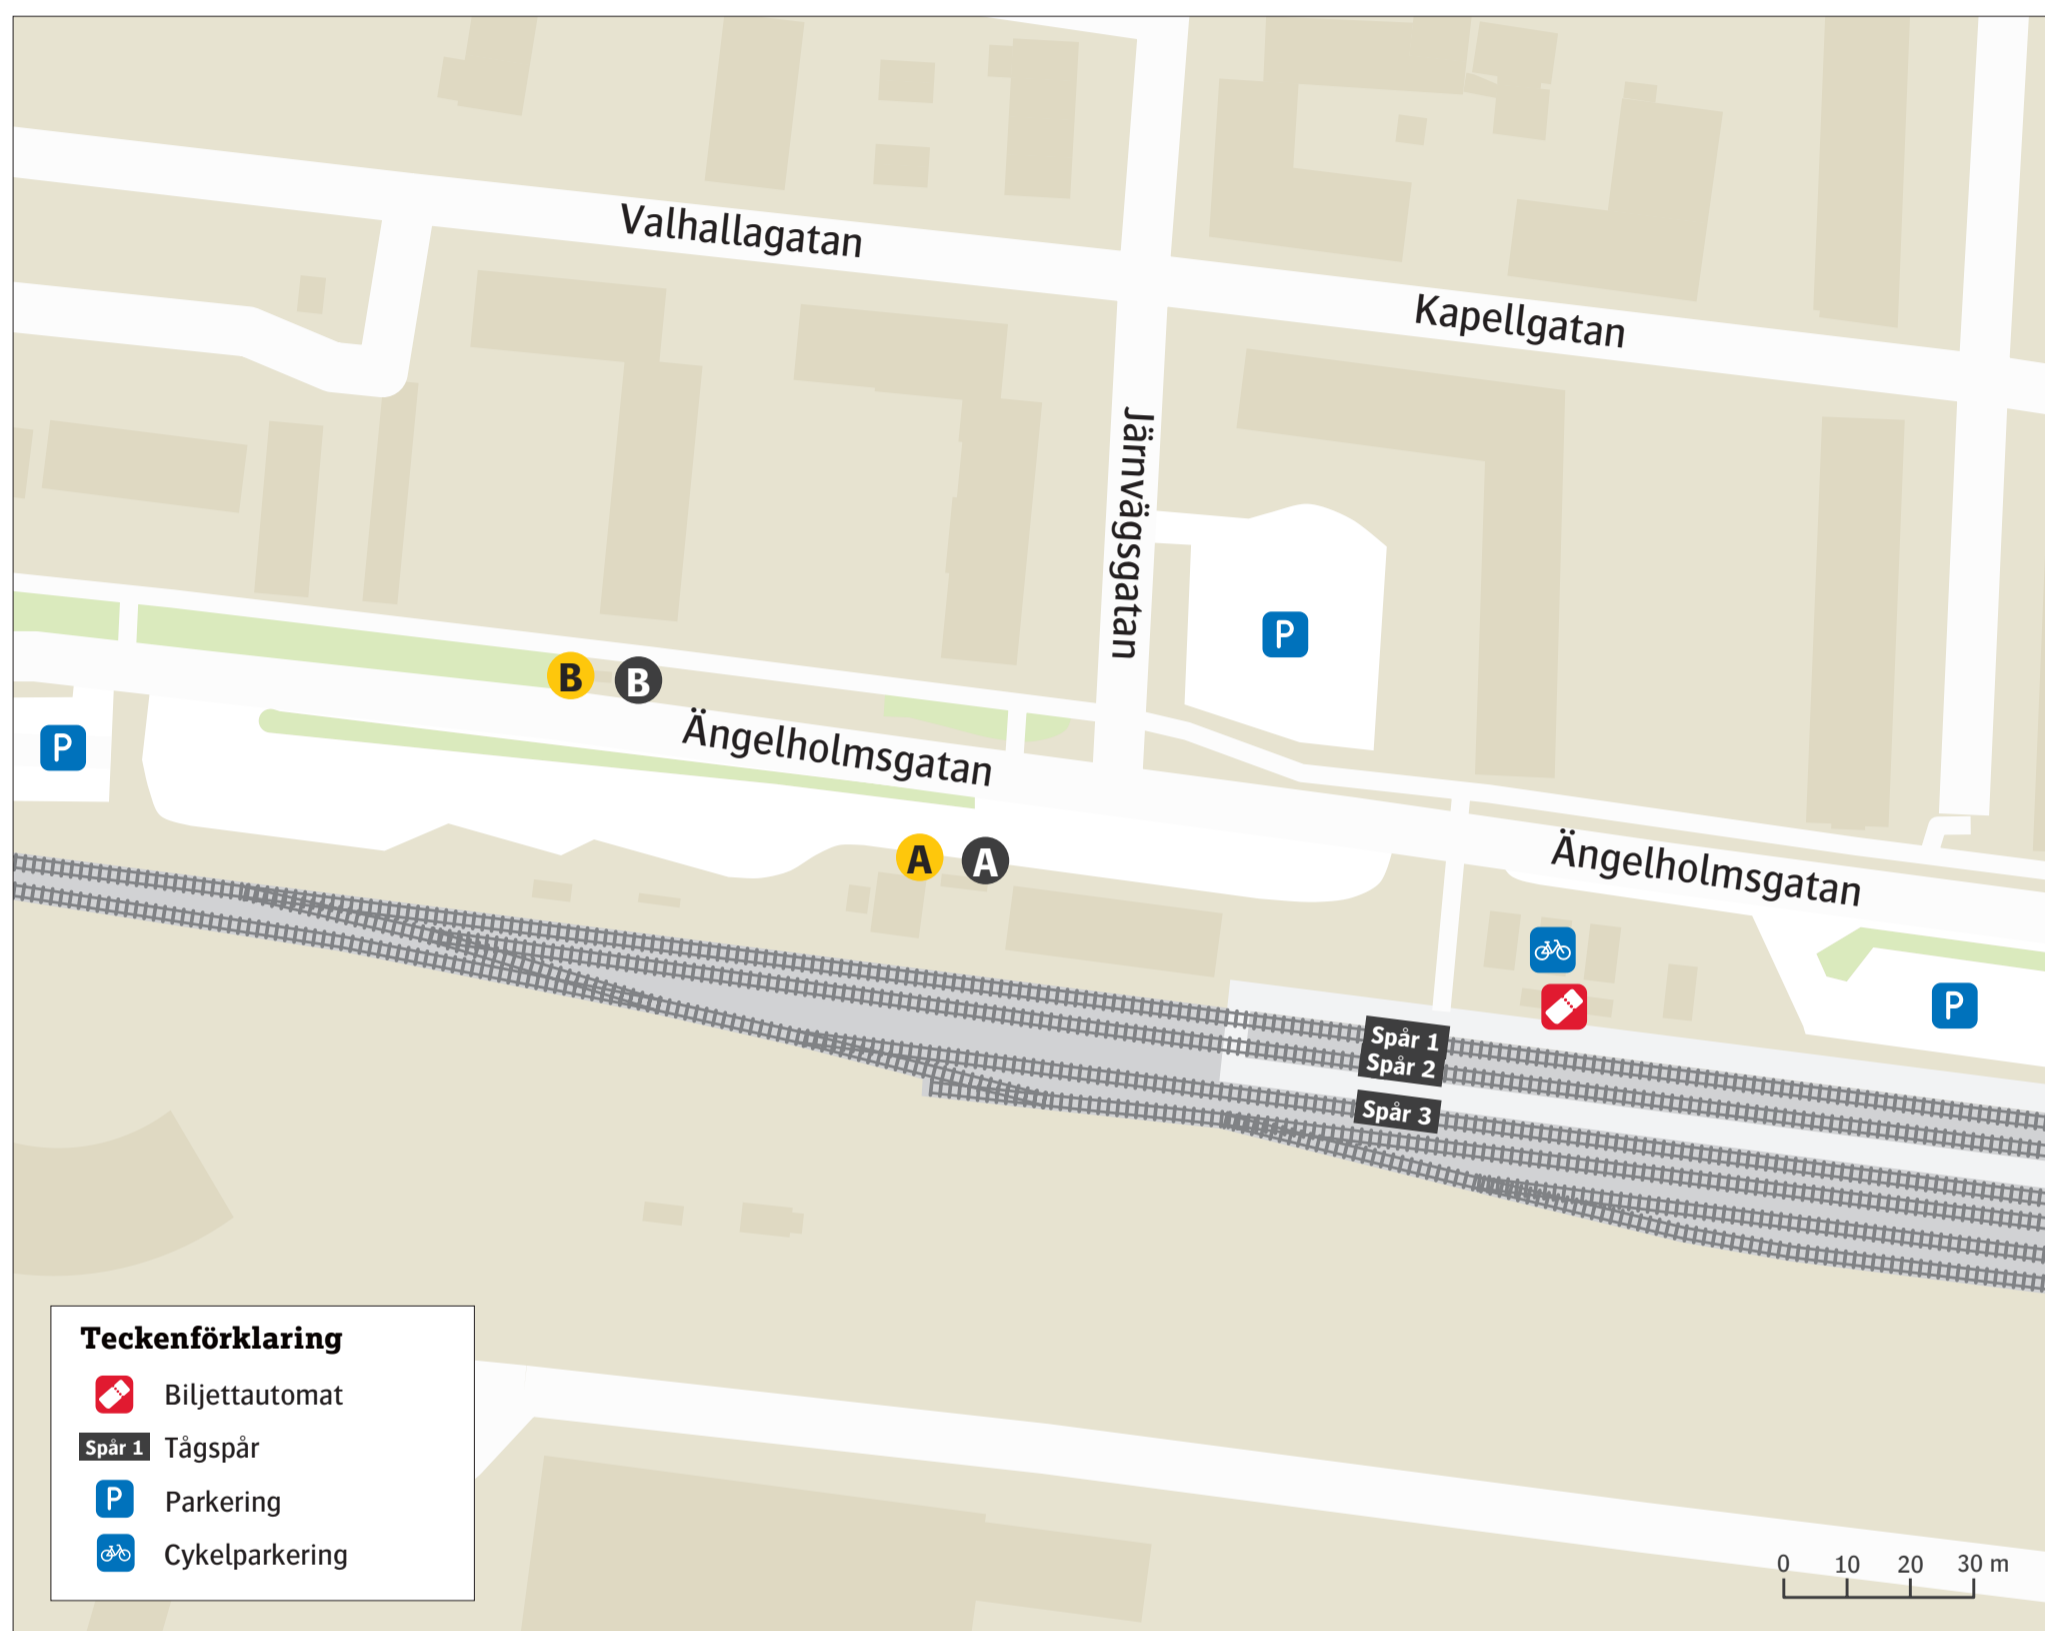

Klippans station

Uppdaterad december 2023

Teckenförklaring

- Biljettautomat
- Spår 1 Tågspår
- Parkering
- Cykelparkering

Regionbuss

510 Ängelholm	A
518 Stehag	A
528 Perstorp	A

Ersättningstrafik

När tåg ersätts med buss avgår den från markerad hållplats.

When there is a rail replacement bus service, it departs from the indicated stop.

Hässleholm	A
Helsingborg	B