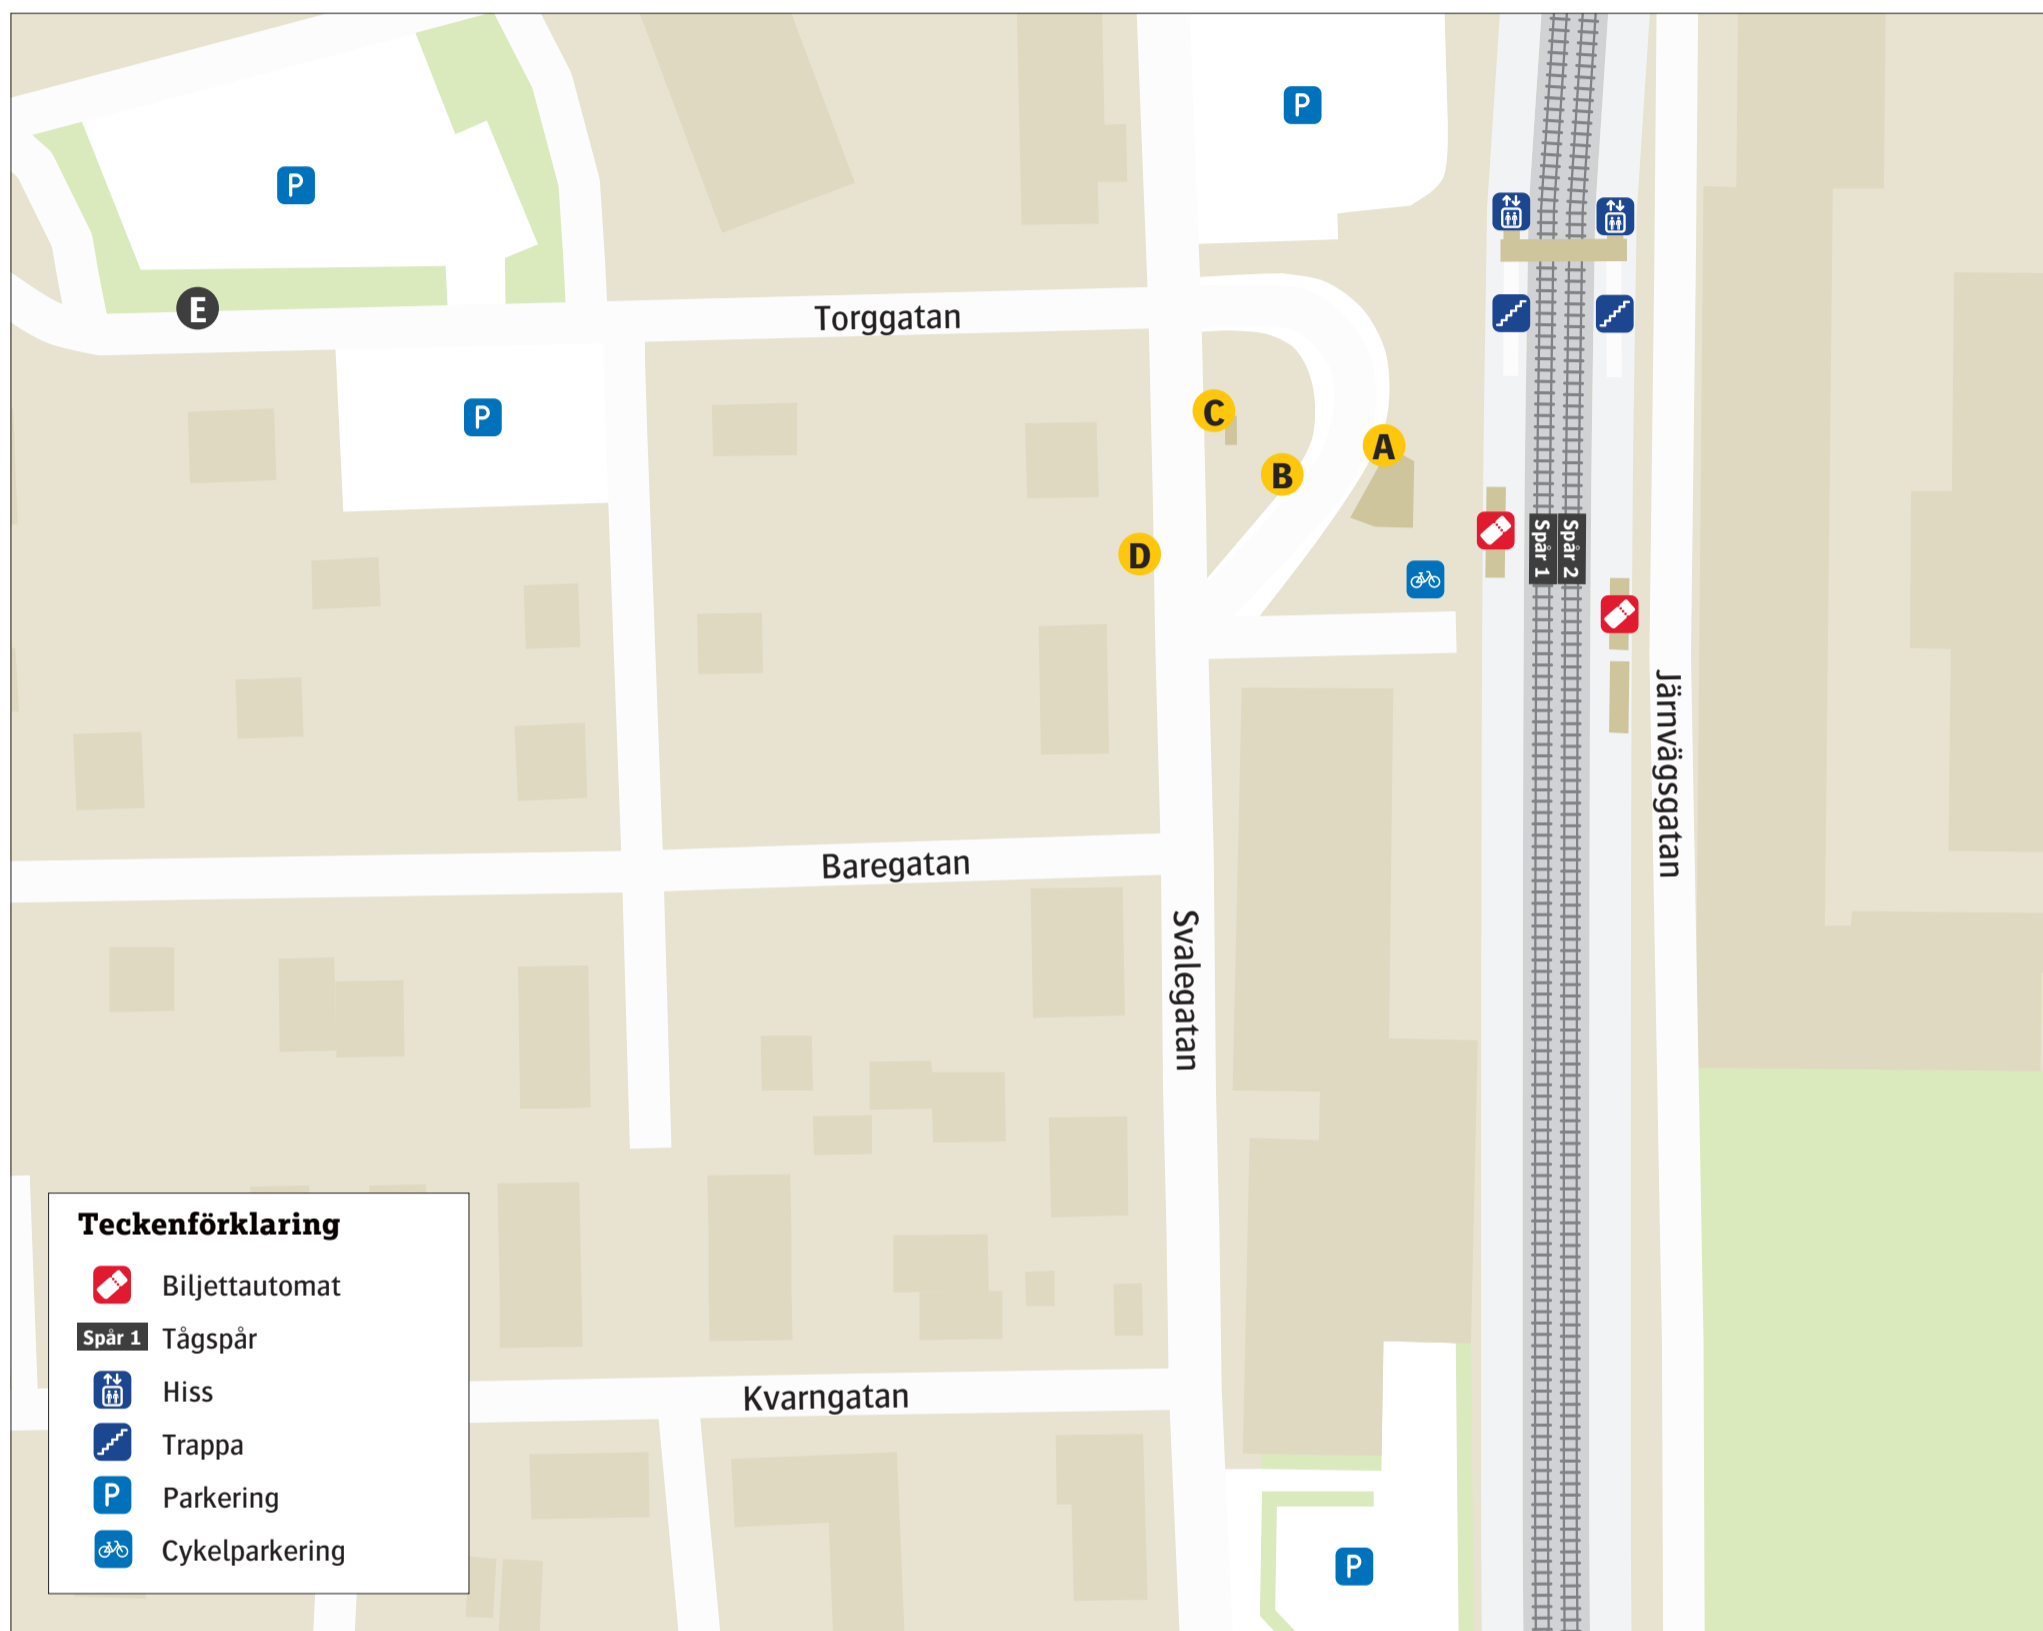

Svalövs station

Uppdaterad december 2023

Teckenförklaring

- Biljettautomat
- Spår 1 Tågspår
- Hiss
- Trappa
- Parkering
- Cykelparkering

Regionbuss

- 240** Landskrona **D**
- 240** Svalöv Skolgatan **C**
- 243** Röstånga **B**
- 243** Svalöv Skolgatan **A**

Ersättningstrafik

- När tåg ersätts med buss avgår den från markerad hållplats.
- When there is a rail replacement bus service, it departs from the indicated stop.
- Åstorp/Kävlinge **E**