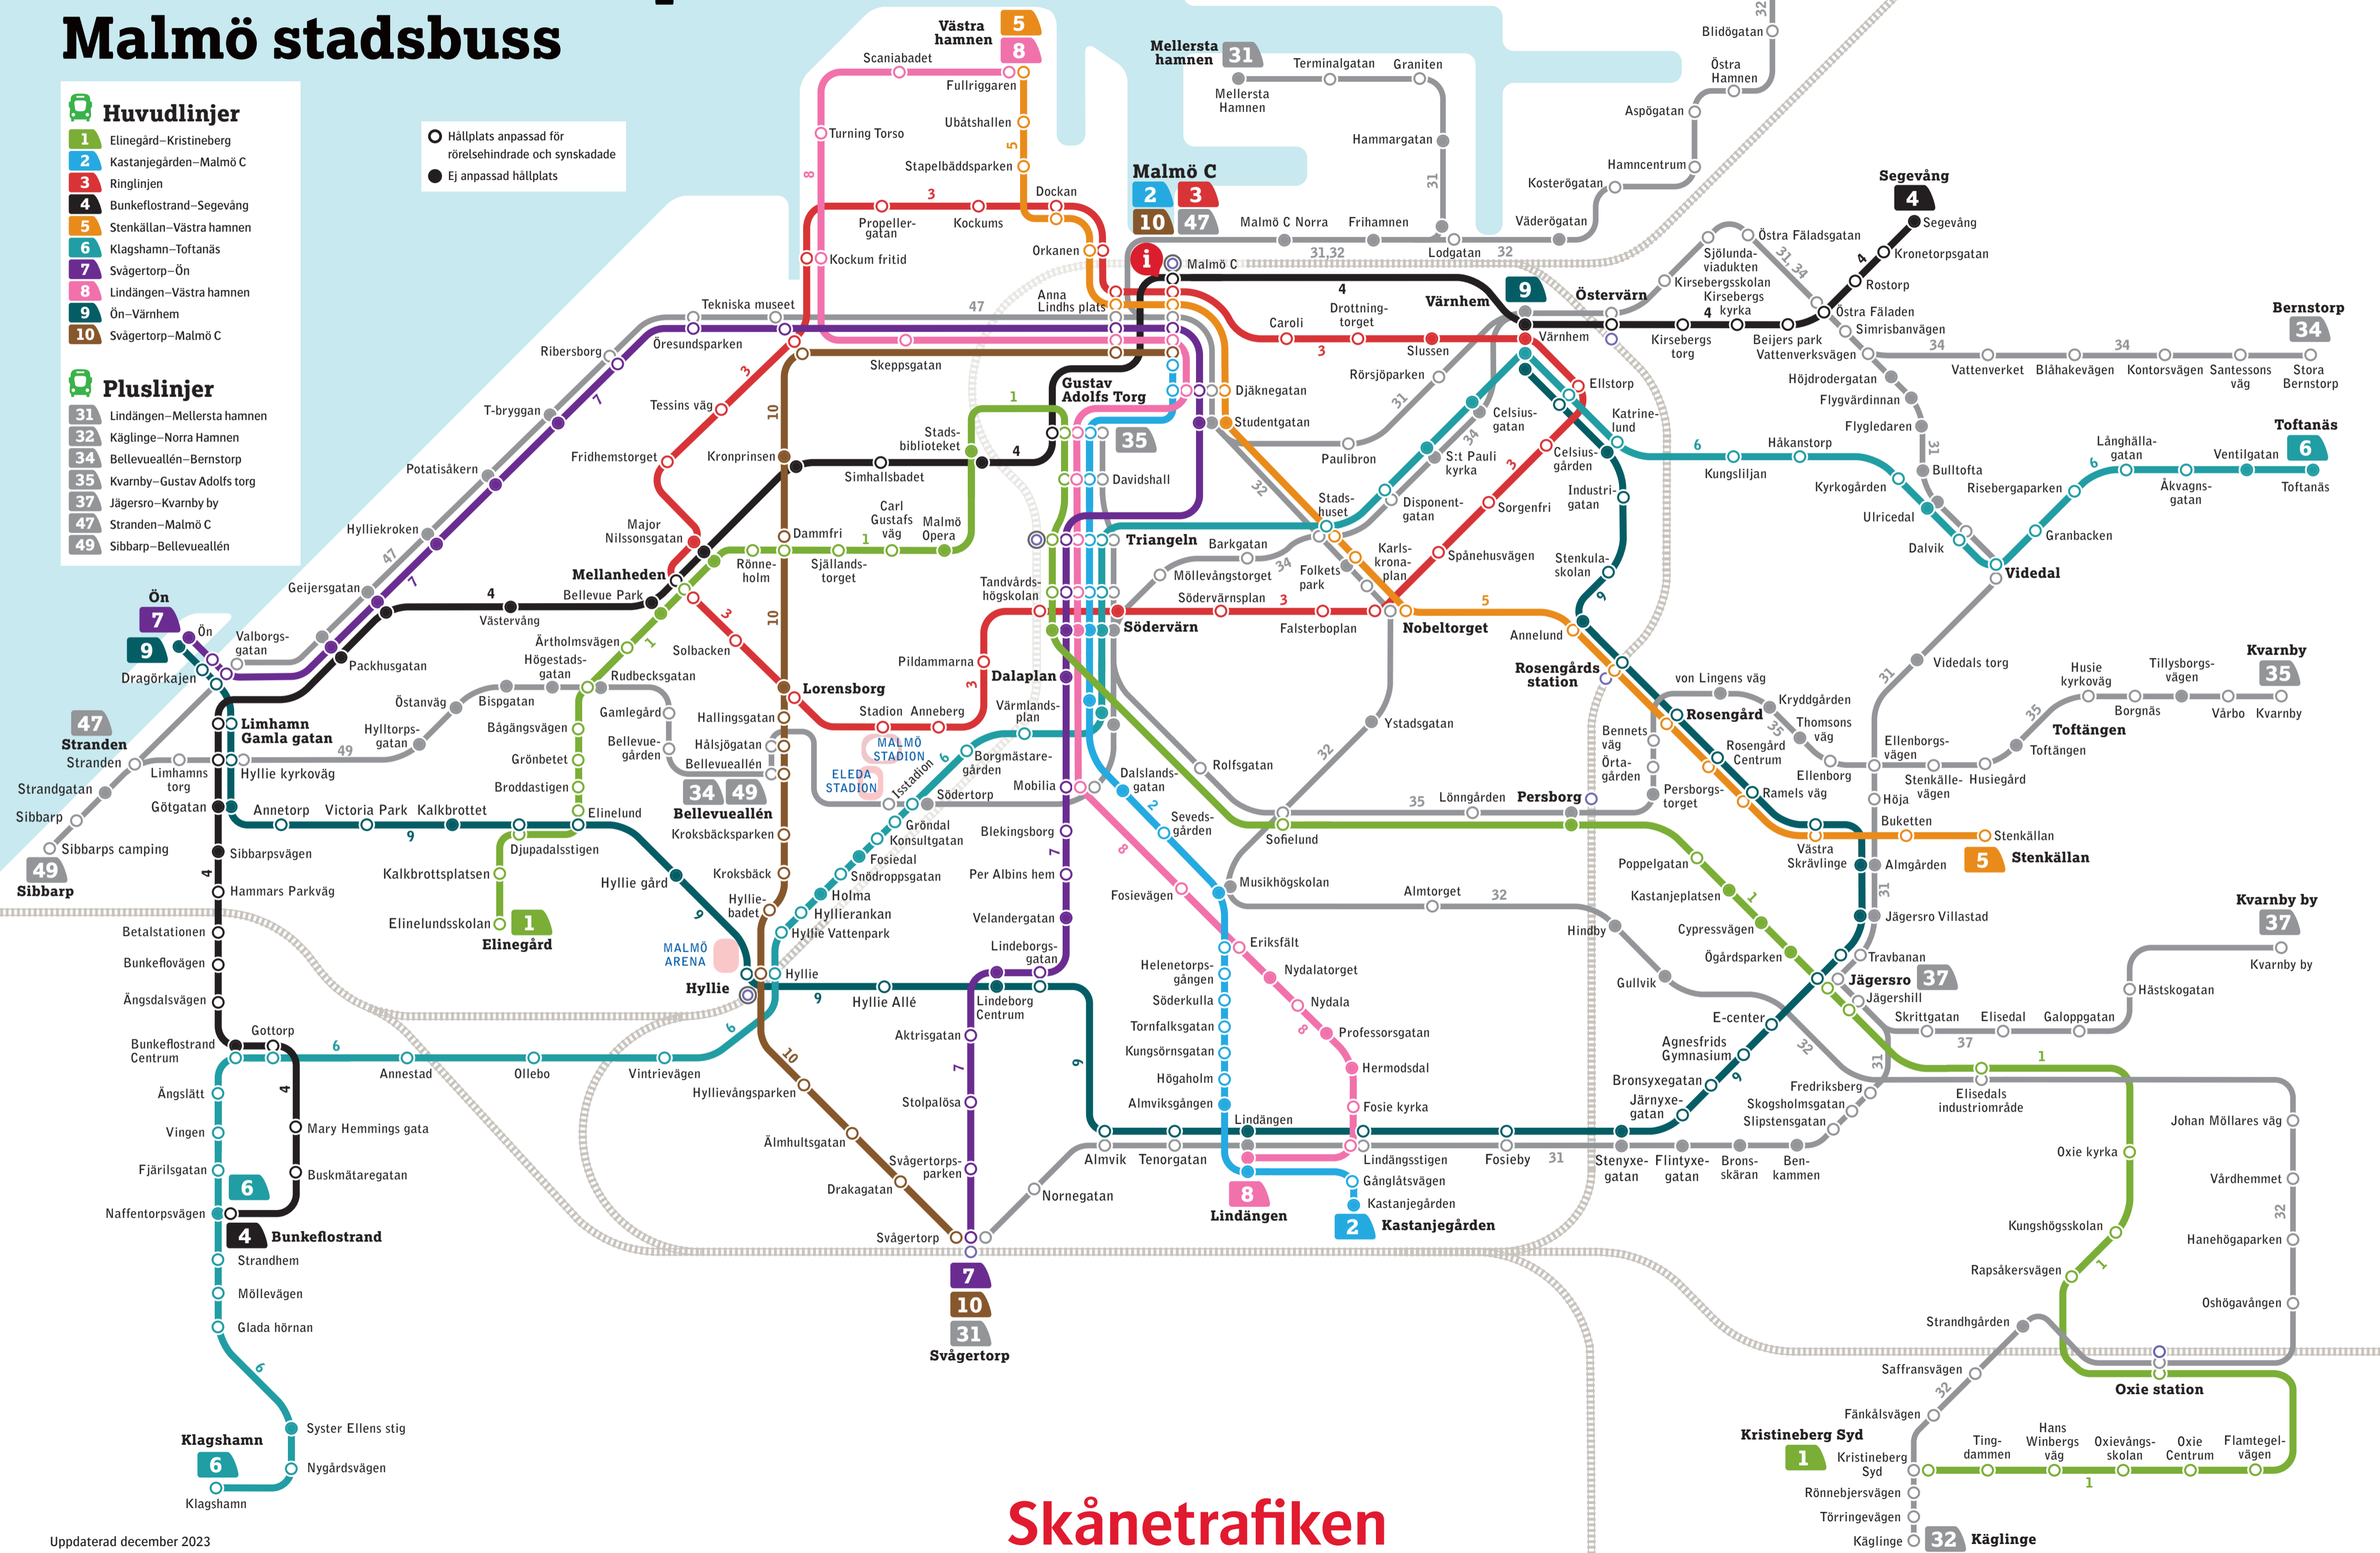

Välkommen ombord på Malmö stadsbuss

Huvudlinjer

- 1 Elinegård–Kristineberg
- 2 Kastanjegården–Malmö C
- 3 Ringlinjen
- 4 Bunkeflostrand–Segevång
- 5 Stenkällan–Västra hamnen
- 6 Klagshamn–Toftanäs
- 7 Svågertorp–Ön
- 8 Lindängen–Västra hamnen
- 9 Ön–Värnhem
- 10 Svågertorp–Malmö C

Pluslinjer

- 31 Lindängen–Mellersta hamnen
- 32 Käglinge–Norra Hamnen
- 34 Bellevueallén–Bernstorp
- 35 Kvarnby–Gustav Adolfs torg
- 37 Jägersro–Kvarnby by
- 47 Stranden–Malmö C
- 49 Sibbarp–Bellevueallén

○ Hållplats anpassad för rörelsehindrade och synskadade
 ● Ej anpassad hållplats

Skånetrafiken