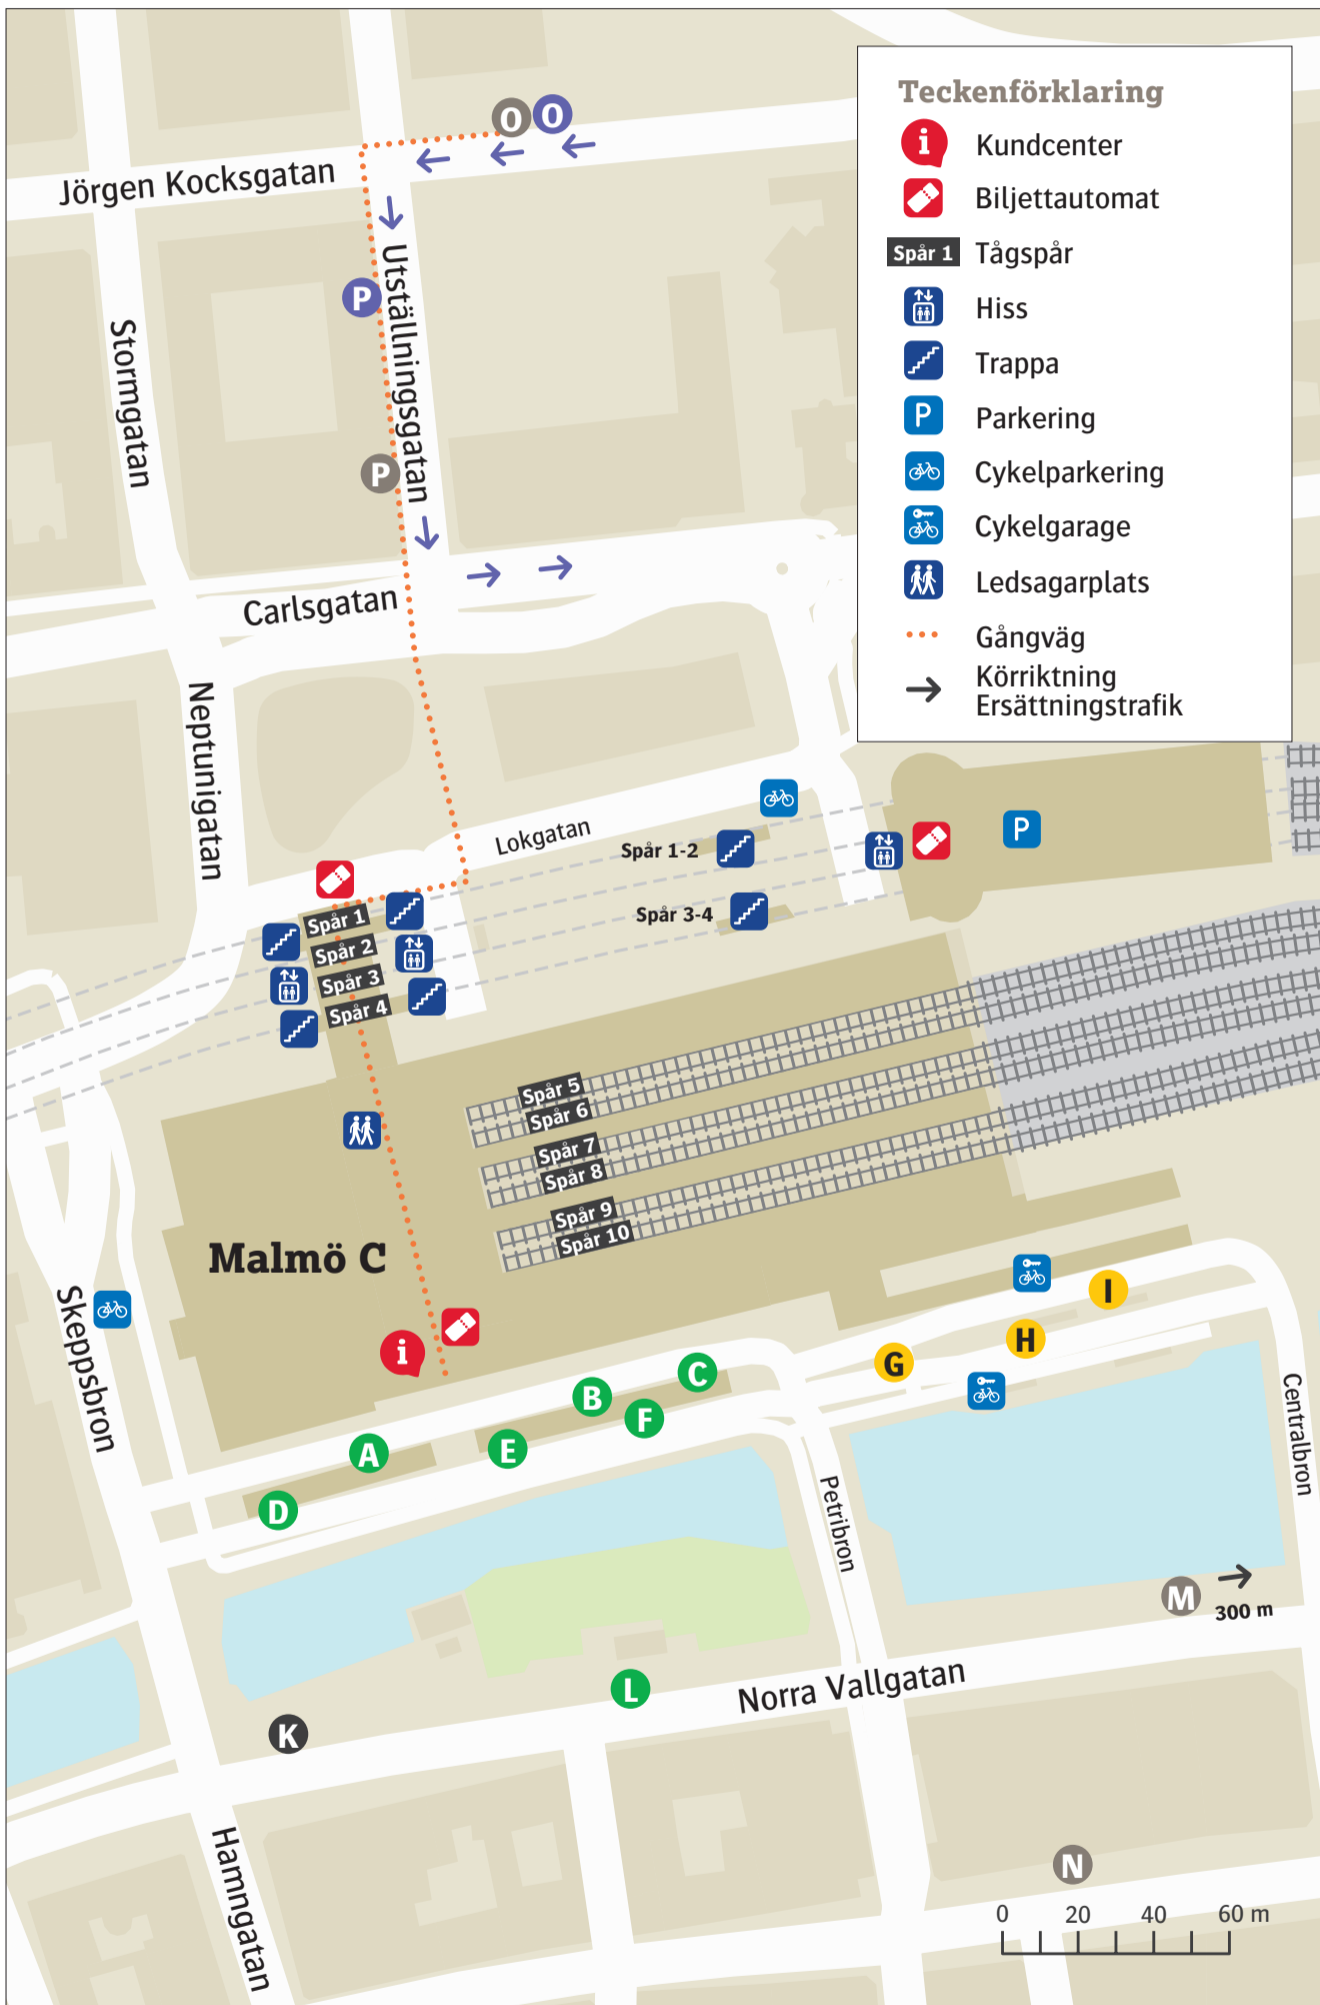

## Tillfällig flytt av ersättningshållplats 4–31 mars 2024